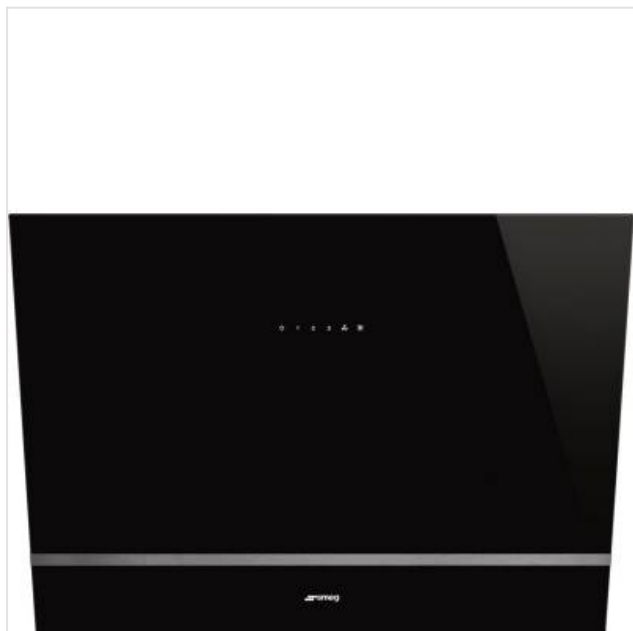

KV28N Smeg

Categorie: Dampkap
Merk: Smeg
Model: KV28N

749,00€

OMSCHRIJVING

Decoratieve muurdampkap 80 cm - 656 m³/u - energieklassen A - zwart

SPECIFICATIE

Afzuigcapaciteit

Afzuigkracht (hoogste stand)	420 m ³ /h
Afzuigkracht (intensief)	666 m ³ /h
Recirculatie	<input checked="" type="checkbox"/>

Fysieke kenmerken

Aansluitwaarde	232 W
Breedte	80 cm
Diepte	43,9 cm
Hoogte	45,9 cm
Kleur	Zwart

Uitrusting

Aantal vetfilters	2
Motor inbegrepen	
Soort lampen	LED
Type vetfilter	Aluminium

Gebruiksgemak

Elektronische bediening	
-------------------------	---