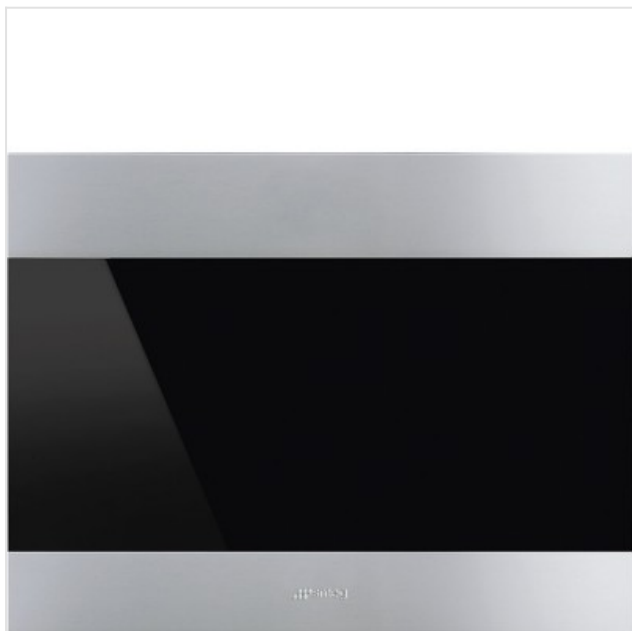

## CVI321X3 Smeg

Categorie: Wijnkast inbouw  
Merk: Smeg  
Model: CVI321X3

2.099,00€