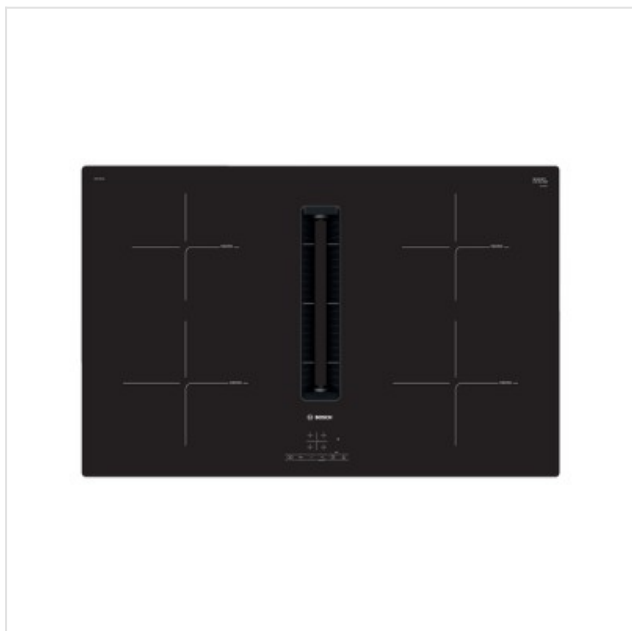

PIE811B15E Bosch

Categorie:
Merk: Bosch
Model: PIE811B15E

2.559,99€

OMSCHRIJVING

Kookplaat Serie 4 Inductie-geïntegreerde ventilatie 80 cm, Combination, 4 zones, DirectSelect, BLDC technologie Zonder kader B

TouchSelect: Alles met één enkele aanraking.

Met dit nieuwe bedieningspaneel stelt u met gemak de gewenste kookzone in. U kiest simpelweg hoeveel vermogen u nodig heeft. En de nieuwe QuickStart- en ReStart-functies maken koken nog gemakkelijker.

Fysieke kenmerken

Aansluitwaarde	7400 W
Afwerking rand	Randloos
Breedte	80,2 cm
Diepte	52,2 cm
Hoogte	22,3 cm
Kleur	Zwart
Nisbreedte (minimaal)	75 cm
Nisdiepte (minimaal)	49 cm
Nishoogte (minimaal)	22,3 cm
Positie van de dampkap ten opzichte van kookplaat	midden