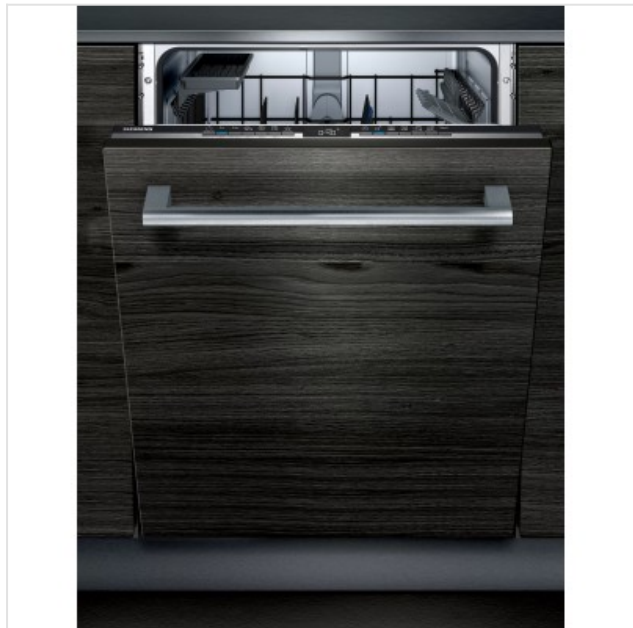

SN63HX52AE Siemens

Categorie: Vaatwasser inbouw
Merk: Siemens
Model: SN63HX52AE

1.059,99€

OMSCHRIJVING

Vaatwasser HC - iQ300 Vol. integ. - 60 x 81,5 - 87,5 cm Warmtewisselaar, 46 dB, timer, flex-korven, rackMatic, infoLight D