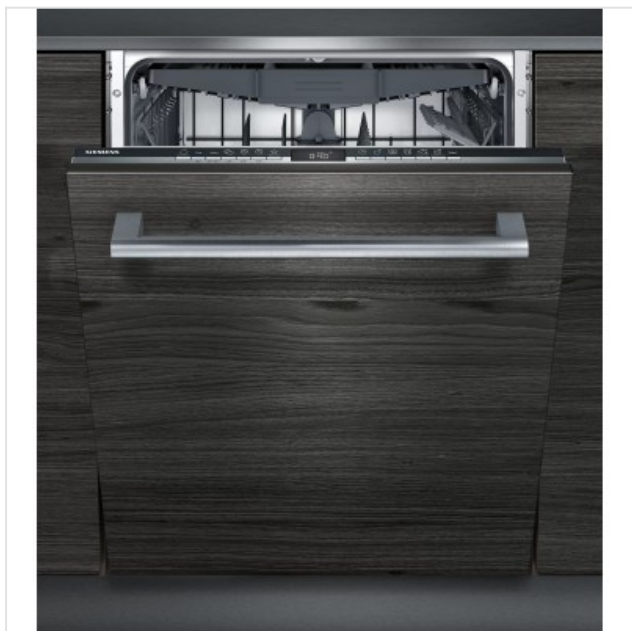

SN63HX52CE Siemens

Categorie: Vaatwasser inbouw
Merk: Siemens
Model: SN63HX52CE

1.109,00€

OMSCHRIJVING

Vaatwasser HC - iQ300 Vol. integ. - 60 x 81,5 - 87,5 cm Warmtewisselaar, 46 dB, timer, flex-korven, lade, rackMatic, infoLight D

Fysieke kenmerken

Aansluitwaarde	2400 W
Breedte	59,8 cm
Diepte	55 cm
Hoogte	81,5 cm

Gebruiksgemak

Aanduiding resttijd	<input checked="" type="checkbox"/>
Aantal temperatuurstanden	4
Bovenkorf in de hoogte verstelbaar	<input checked="" type="checkbox"/>