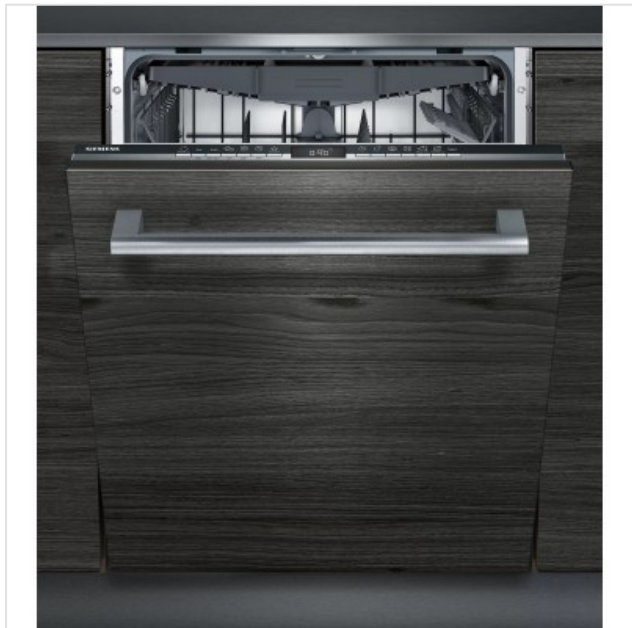

## SN63HX42VE Siemens

Categorie: Vaatwasser inbouw  
Merk: Siemens  
Model: SN63HX42VE

979,00€

### OMSCHRIJVING

Vaatwasser HC - iQ300 Vol. integ. - 60 x 81,5 - 87,5 cm Warmtewisselaar, 44 dB, timer, varioFlex-korven, lade, rackMatic, infoLight, polinox E

#### Fysieke kenmerken

Aansluitwaarde	2400 W
Breedte	59,8 cm
Diepte	55 cm
Hoogte	81,5 cm