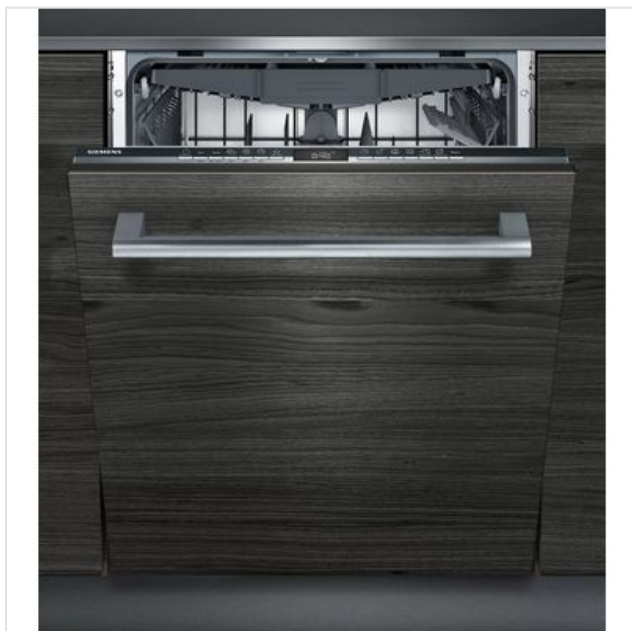

SN63HX42VE Siemens

Categorie: Vaatwasser inbouw
Merk: Siemens
Model: SN63HX42VE

979,00€

OMSCHRIJVING

Vaatwasser HC - iQ300 Vol. integ. - 60 x 81,5 - 87,5 cm Warmtewisselaar, 44 dB, timer, varioFlex-korven, lade, rackMatic, infoLight, polinox E

Fysieke kenmerken

Aansluitwaarde	2400 W
Breedte	59 cm
Diepte	55 cm
Hoogte	81.5 cm

Gebruiksgemak

Aanduiding resttijd	<input checked="" type="checkbox"/>
Aantal temperatuurstanden	4
Bovenkorf in de hoogte verstelbaar	<input checked="" type="checkbox"/>
Zelfreinigend filtersysteem	<input checked="" type="checkbox"/>