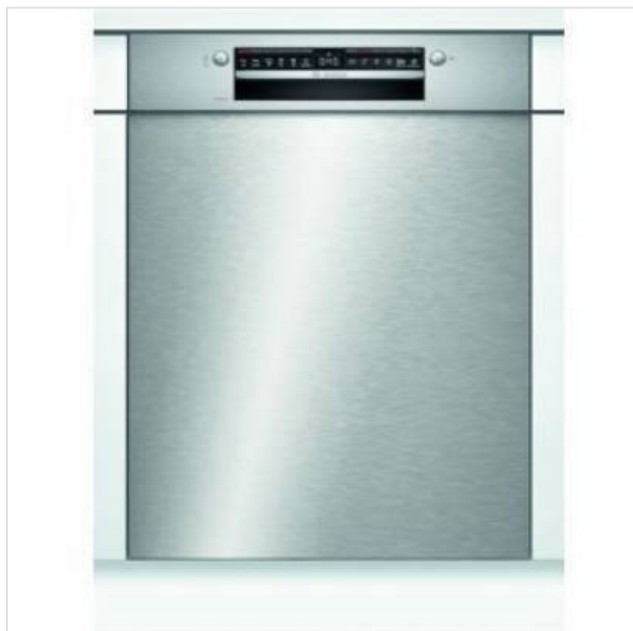

SMU4HTS31E Bosch

Categorie: Vaatwasser inbouw
Merk: Bosch
Model: SMU4HTS31E

779,00€

OMSCHRIJVING

Serie | 4 onderbouw vaatwasser 60 cm Inox
Warmtewisselaar, 46 dB, timer, VarioFlex-korven, RackMatic, polinox