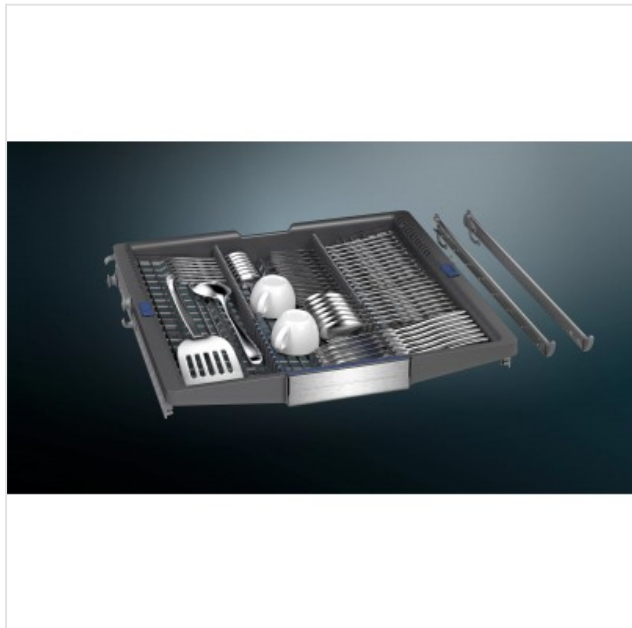

## SZ36DB04 Siemens

Categorie: Vaatwasser  
accessoires

Merk: Siemens

Model: SZ36DB04

4 2 4 2 0 0 3 8 7 6 1 0 7

49,99€

## OMSCHRIJVING

varioLade Pro: zichtbaar meer flexibiliteit en meer inlaadopties