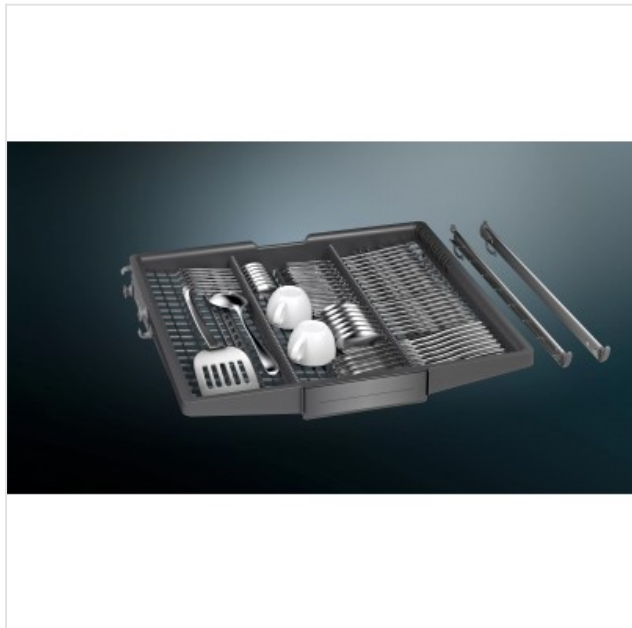

SZ36DX02 Siemens

Categorie: Vaatwasser
accessoires

Merk: Siemens

Model: SZ36DX02

4 2 4 2 0 0 3 8 7 6 0 8 4

49,99€

OMSCHRIJVING

varioLade: meer flexibiliteit - meer inlaadopties