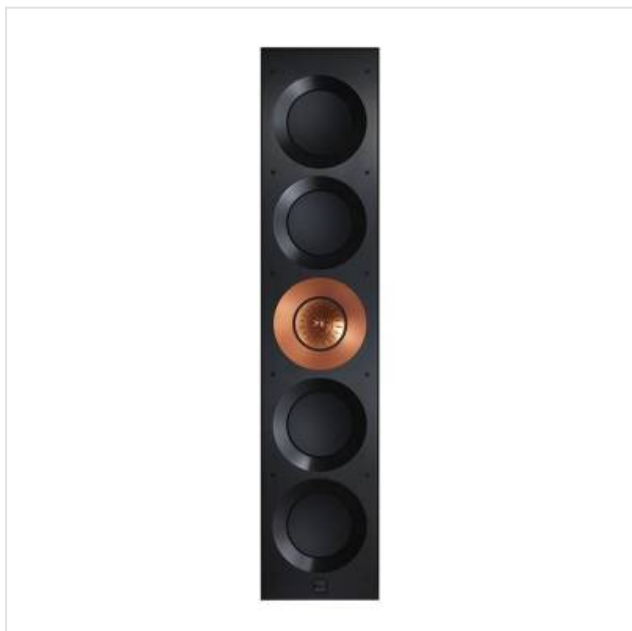

Inbouwluidsprekers CI5160REF-THX KEF

Categorie: Luidspreker
Merk: KEF
Model: SP3924BA

0 6 3 7 2 0 3 2 1 5 5 6 8

0 637203 215568 >

10.500,00€

OMSCHRIJVING

De norm voor architecturale luidsprekers is gereset.

Met de Ci5160REF-THX, ontworpen om ongekend detail en kracht te leveren, heeft het de KEF Reference filosofie uit de behuizing gehaald en in de muur geplaatst.

Ci5160REF-THX

De norm voor architecturale luidsprekers is gereset. We introduceren de inbouw KEF Ci5160REF-THX - de nieuwste toevoeging aan THE REFERENCE-familie, die voldoet aan de KEF-normen voor Extreme Theatre en THX Ultra-certificering.

Uni-Q driver array

Het hart van de Ci5160REF-THX is de 11e generatie van de kenmerkende innovatie van KEF: de Uni-Q puntbron MF/HF driver. Met een open 25 mm aluminium dome-tweeter in het exacte akoestische midden van een 125mm MF-driver, fungeren beide als één enkele bron die de luisterruimte breed overspoelt met een perfect natuurlijk geluidsbeeld.

SPECIFICATIE

Algemeen

Aantal luidsprekers in de doos	1 speaker
Type speaker	Inbouw

Fysieke kenmerken

Breedte	242 mm
Diepte	112,4 mm
Gewicht	22 kg
Hoogte	1073 mm
Kleur	Wit, Zwart

Luidsprekerprestaties

Aanbevolen versterker vermogen	W
--------------------------------	---