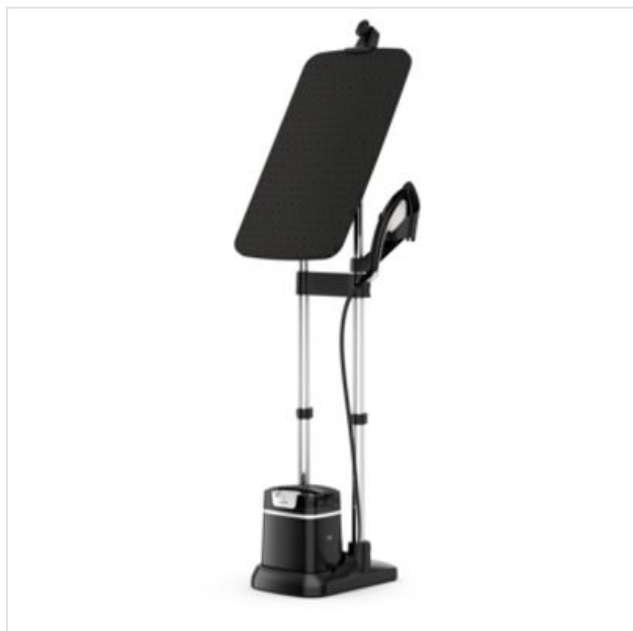

QT1510C0 Ixeo+ Calor

Categorie: Strijktafels
Merk: Calor
Model: QT1510C0

269,99€

OMSCHRIJVING

De alles-in-één strijk- en stoomoplossing

Optimaal gebruiksgemak

Uw alles-in-één stoomoplossing is meteen gebruiksklaar, voor resultaten in een handomdraai: perfect voor dagelijks gebruik en last-minute touches. Voorzien van het innovatieve Smart Board met 3 standen, verbeterde ergonomie en geavanceerde technologie. De IXEO+ alles-in-één strijkoplossing van Calor omvat een innovatieve technologie met een ultieme stoom- en strijkkraft voor een vlot en efficiënt onderhoud van uw kleding. En al dit zonder dat u een strijkplank nodig heeft! Deze stoomgenerator beschikt over een ingebouwd Smart Board systeem met 3 standen en verbeterde ergonomie, zodat u comfortabel kunt strijken, zowel rechtop als horizontaal als in een hoek van 30°. Bovendien elimineert de natuurlijke kracht van stoom tot wel 99,9% van virussen, microben en bacteriën. Ontdek een nieuwe en verbeterde ervaring voor het verzorgen van uw kleding met het geavanceerde Twin Boiler-hogedruktechnologie met stoomtechniek voor het onderhoud van al uw kleding.

Innovatieve Twin Boiler-hogedruktechnologie komt samen met een pompdruk van 5 bar, een continue stoomtoevoer tot 45 g/minuut en een stoomboost tot 90 g/minuut voor zeer efficiënte resultaten.

Lichtgewicht ontwerp met slimme strijkkop

Een gestroomlijnd lichtgewicht ontwerp van slechts 530 gram met verbeterde ergonomie, gladde en gemakkelijke strijkkop: tot twee keer zo licht is als een standaard stoomstrijkijzer.

Verfrist en zuivert

Stroom

Vermogen 2980 W

Ergonomie

In de hoogte regelbaar 

Fysieke kenmerken

Kleur Zwart

Strijkenmerken

Continue stoomproductie 45 g/min