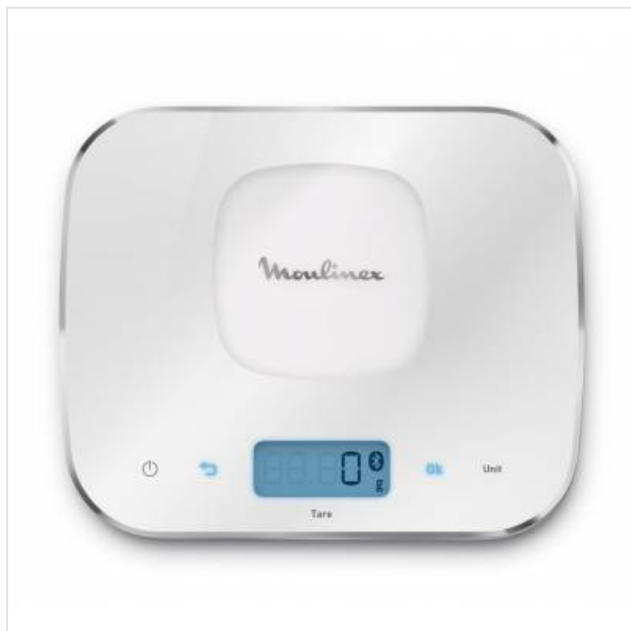

XF38E100 Keukenweegschaal voor Companion Moulinex

Categorie: Keukenrobots
accessoires

Merk: Moulinex

Model: XF38E100

3 0 1 6 6 6 1 1 5 2 3 8 2

59,95€

OMSCHRIJVING

XF38E100 ACC Cuisine Companion, Keukenweegschaal Connected Moulinex