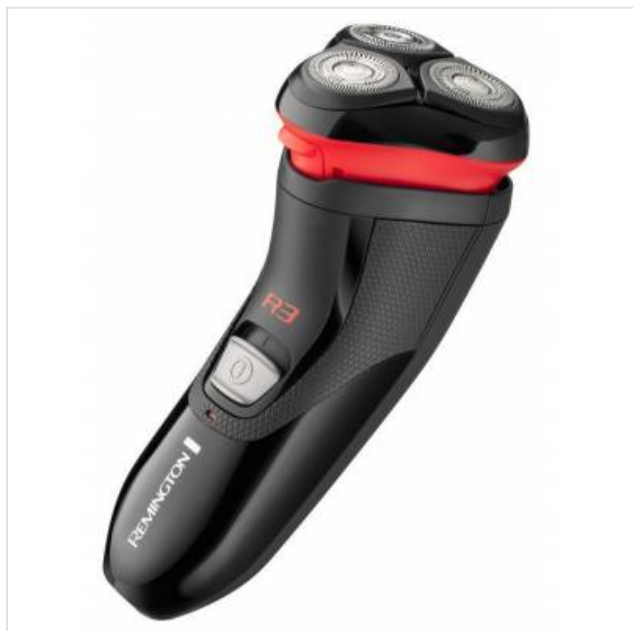

R3 Style Series roterend scheerapparaat Remington

Categorie: Scheerapparaat
Merk: Remington
Model: R3000

36,99€

OMSCHRIJVING

Moeiteloos scheren of ga voor een 3-dagen-baard

Met het R3 roterende scheerapparaat kies je of je voor een gladde look gaat of je voor het style opzetstuk gaat voor een 3-dagen-baard. Je scheert je moeitelozer dan ooit met dit elektrische scheerapparaat. Geniet van betrouwbare prestaties, maximaal huidcontact en, het belangrijkste, comfort: zo scheer je je altijd met gemak en vertrouwen.

Beter contact met de huid, dus minder scheerirritaties

De Dual Track-snijbladen hebben een beter bereik, zodat ze bij elke beweging meer haren afscheren.

Met 3-dagen-baard styler

De styler voor een 3-dagen-baard plaats je als een beschermkap op het scheerapparaat, zodat je je geen zorgen hoeft te maken dat je te veel haar afscheert. De kap garandeert de perfecte lengte.

Scheerapparaat dat jouw gezichtscontouren volgt

Dit scheerapparaat is ontworpen om de gezichtscontouren nauwkeurig te volgen. Het roterende scheerapparaat (R3) uit de Style-serie is dan ook uitgerust met een flexibele hals en flexibele snijbladen voor

Dit scheerapparaat is uitgerust met een snoer voor betrouwbaar en ononderbroken gebruik: hij is er altijd klaar voor, net als jij. Met de R3 uit de Style-serie begin je superstrak geschoren en met een zelfverzekerd gevoel aan je dag.