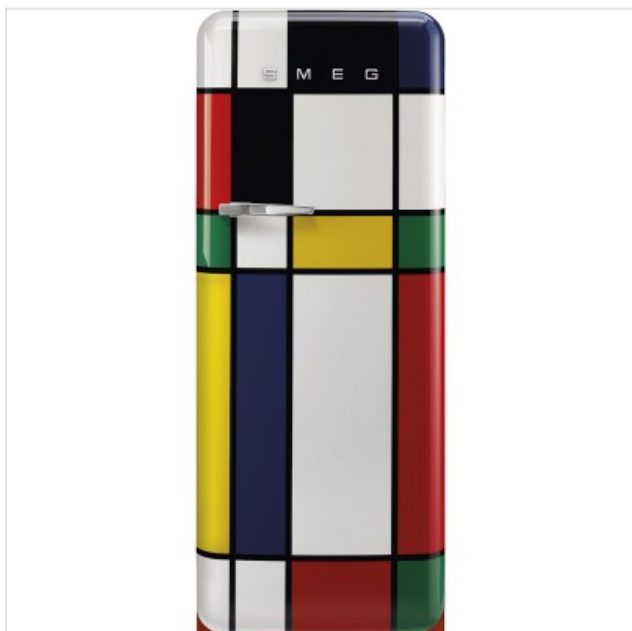

## Jaren '50 Koelkast/vriesvak 244L+26L D scharnieren rechts multicolor Smeg

Categorie: Koelkast vrijstaand  
Merk: Smeg  
Model: FAB28RDMC5

1.799,00€