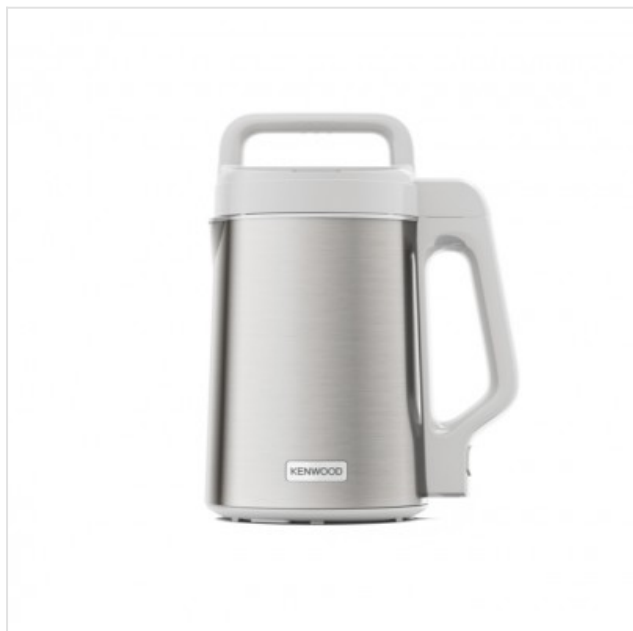

## SoupEasy CLB01.000BS Kenwood

Categorie:  
Merk: Kenwood  
Model: CLB01.000BS

109,00€

### OMSCHRIJVING

Gezond koken met de Soupmaker van Kenwood

Moeiteloos koken, mixen, gieten voor 4 personen of meer.

#### Royale capaciteit

De Soupeasy heeft een royale capaciteit van 1,5L. Hierdoor maak je makkelijk soep voor 4 personen of meer.

#### Krachtig

Creëer perfect gemengde soepen met de unieke roestvrijstalen gekartelde TriBlade messen.