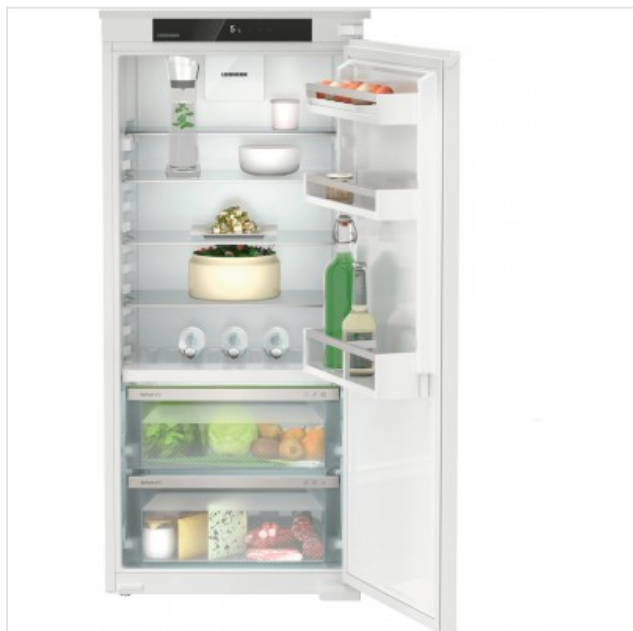

IRBSe 4120-20 Liebherr

Categorie: Koelkast inbouw
Merk: Liebherr
Model: IRBSe 4120-20

1.299,00€

OMSCHRIJVING

Langer vers met BioFresh

Deze inbouwkoelkast biedt net dat beetje extra. Het deelbare draagplateau en het geïntegreerde flessenplateau bieden extra flexibiliteit. In de 2 BioFresh laden op telescooprails bewaart u groenten en fruit tot 3x langer dan in een normale groentelade. De temperatuur is via het Monochroom display met Touch-bediening instelbaar en toont naast de actuele temperatuur ook alarmmeldingen bij bijv. een stroomstoring. Voorbereid voor smarthome toepassingen.

SPECIFICATIE

Algemeen

Totale netto inhoud	189 Liter
Type koelkast	Eéndeurskoelkast zonder vriesvak

Energieverbruik

Energieklasse	E
Geluidsniveau	35 dB(A)
Geluidsniveau-klasse	B

Bovenstaande informatie is uitsluitend informatief/indicatief en aan wijziging onderhevig