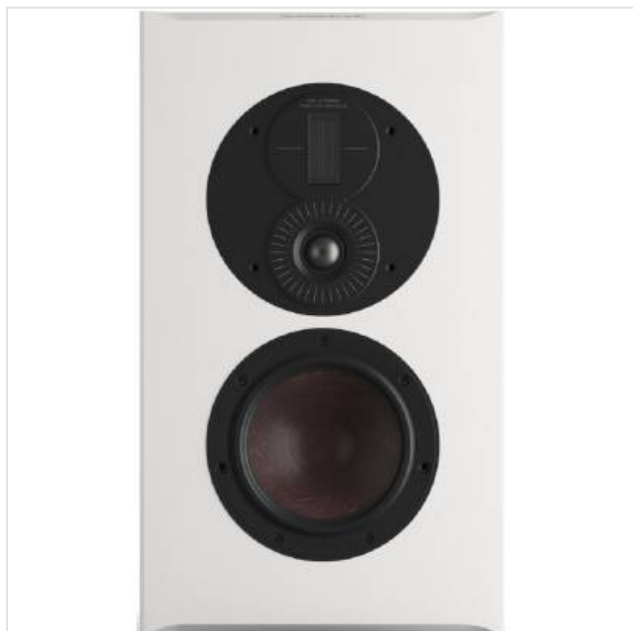

Opticon LCR MK2 Wit Dali

Categorie: Luidspreker

Merk: Dali

Model: 247110

5 7 0 3 1 2 0 1 1 1 5 2 0

5 703120 111520 >

899,00€

OMSCHRIJVING

Met zijn gedetailleerde hoog, expressieve middengebied en verrassend diepe laag is de OPTICON LCR MK2 een muurluidspreker die echte hifi-prestaties levert. De OPTICON LCR MK2 kan alles - van gewone stereo tot TV geluid tot meerkanaals toepassingen in een thuisbioscoop.

De OPTICON LCR MK2 maakt gebruik van alle goede technologieën van de OPTICON MK2 serie in een onopvallende, aan de muur gemonteerde behuizing die zowel als linker, center als rechter luidspreker kan fungeren - vandaar de naam LCR. De OPTICON LCR MK2 zal trouwens ook perfect fungeren als aan de muur bevestigde surround-luidspreker. Hoe je hem ook gebruikt, van gewone stereo tot TV geluid tot meerkanaals toepassingen in een thuisbioscoop, deze muurluidspreker is een veelzijdige luidspreker met vele toepassingen.

De LCR MK2 is leverbaar in Satin Black, Satin White en Tobacco Oak.

SPECIFICATIE

Algemeen

Aantal luidsprekers in de doos	1 speaker
Type speaker	Center, Opbouw, Soundbar

Fysieke kenmerken

Breedte	285 mm
Diepte	128 mm
Gewicht	8 kg
Hoogte	482 mm
Kleur	Wit