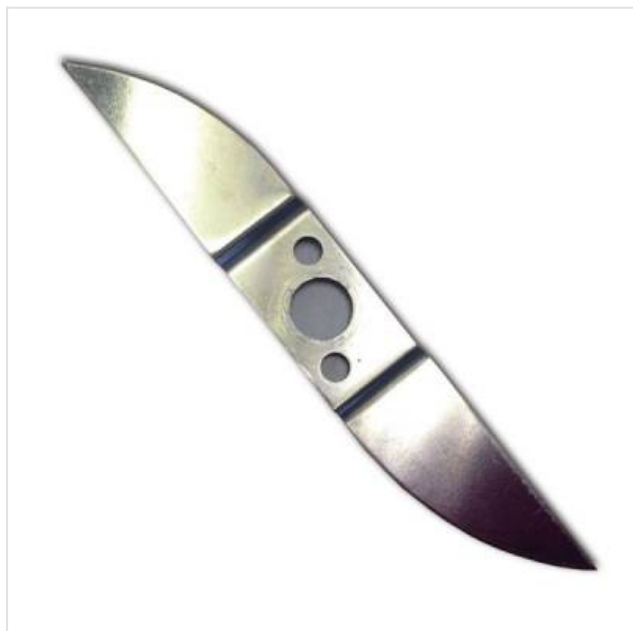

## Mes processormolen Bamix

Categorie: Mixer accessoires

Merk: Bamix

Model: 740.010

5 4 0 1 0 5 5 0 0 1 9 4 6

5 401055 001946 >

4,99€

### OMSCHRIJVING

De handige hulpstukken veranderen de bamix staafmixer in een krachtige, compacte keukenmachine die zijn werk in alle stilte doet.

Het mes hoort bij de bamix processormolen. Met dit scherpe mes kan je kruiden, suiker en noten fijnmalen.