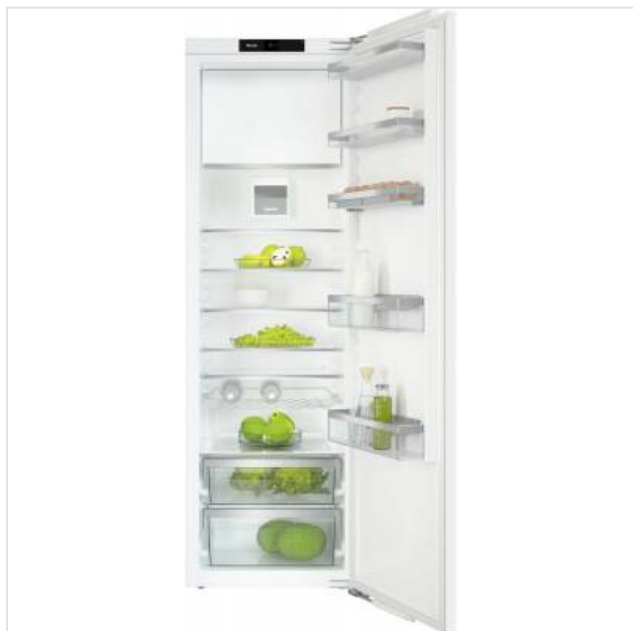

K 7764 E Miele

Categorie: Koelkast inbouw
Merk: Miele
Model: 11641450

2.229,00€

OMSCHRIJVING

Inbouw koeling ; ; E ; 178 cm Niche ; Deur op deur ; C ; DailyFresh ; Miele@home / WiFiConn@ct

Inbouwkoelkast met DailyFresh, een 4*-vriesvak en FlexiLight 2.0 voor optimale verlichting.

- Ruime lade met verstelbare vochtigheid - DailyFresh
- Individueel verstelbare glasplaatverlichting met FlexiLight 2.0
- Geïntegreerd 4-sterrenvriesvak
- Temperatuur gelijkmatig over de hele binnenruimte - DynaCool
- Individueel in hoogte verstelbare deurvakken

Gelijkmatige temperatuurverdeling : een ventilator zorgt voor optimale circulatie en verdeling van de koude lucht.

Thuisnetwerk met Miele@home1

Leef slim: met Miele@home kunt u uw huishoudtoestellen slim koppelen voor meer mogelijkheden.

Handig opbergen : dankzij de grote diepte kan er een hele bakplaat op het onderste ladeniveau worden gezet.

SPECIFICATIE

Algemeen

Totale netto inhoud	288 Liter
Type koelkast	Eéndeurskoelkast met vriesvak
Vriesgedeelte	✓