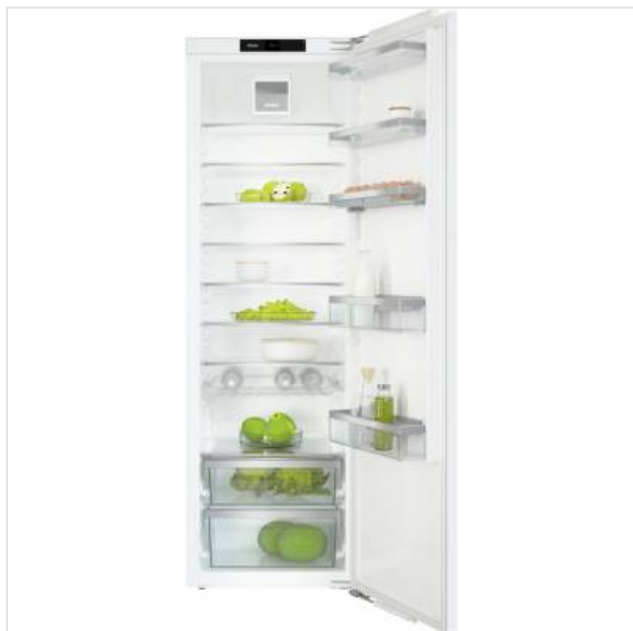

K 7763 E RE Miele

Categorie: Koelkast inbouw
Merk: Miele
Model: 11641410

2.149,00€

OMSCHRIJVING

Inbouw koeling ; ; E ; 178 cm Niche ; Deur op deur ; C ; DailyFresh ; Miele@home / WiFiConn@ct

Inbouwkoelkast voor meer comfort en flexibiliteit met DailyFresh, FlexiLight 2.0 en Dynacool.

- Ruime lade met verstelbare vochtigheid - DailyFresh
- Individueel verstelbare glasplaatverlichting met FlexiLight 2.0
- Temperatuur gelijkmatig over de hele binnenruimte - DynaCool
- Individueel in hoogte verstelbare deurvakken
- Deurvakken reinigen in de vaatwasser - ComfortClean

Gelijkmatige temperatuurverdeling : een ventilator zorgt voor optimale circulatie en verdeling van de koude lucht.

Thuisnetwerk met Miele@home1

Leef slim: met Miele@home kunt u uw huishoudtoestellen slim koppelen voor meer mogelijkheden.

Handig opbergen : dankzij de grote diepte kan er een hele bakplaat op het onderste ladeniveau worden gezet.

SPECIFICATIE

Algemeen

Totale netto inhoud	311 Liter
Type koelkast	Eéndeurskoelkast zonder vriesvak
Vriesgedeelte	