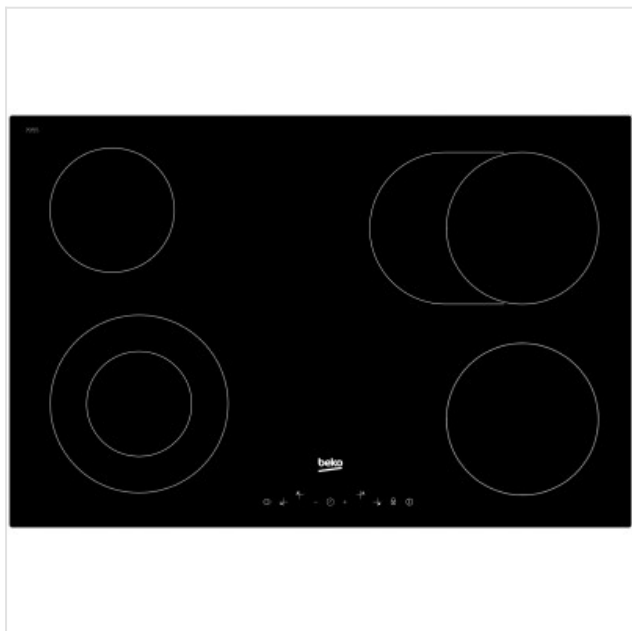

## HIC 84401 Beko

Categorie: Kookplaat  
Merk: Beko  
Model: HIC 84401

549,00€

## OMSCHRIJVING

HIC 84401

Vitrokeramische kookplaat 80 cm

met sensortoetsbediening voor 4 hi-light kookzones waarvan 2 duozones. Restwarmte aanduider per kookzone en controlelampje netspanning. Zonder kader.