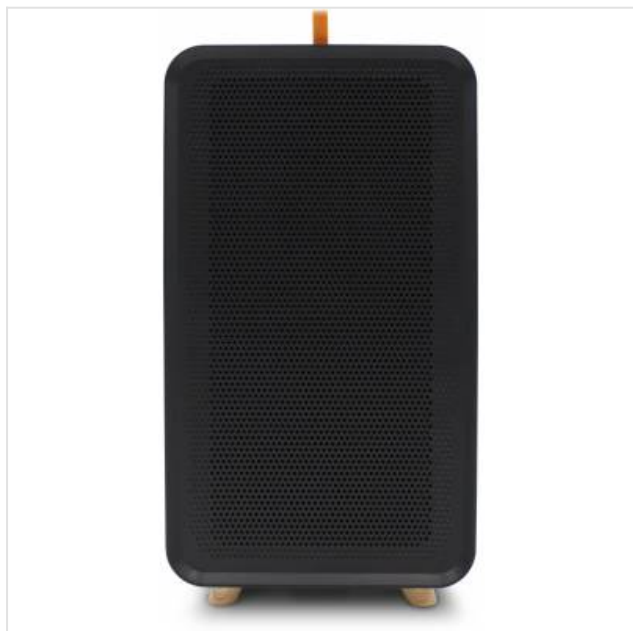

Orain Black Air & Me

Categorie: Luchtontvochtiger

Merk: Air & Me

Model: 117055

3 7 0 0 4 5 9 0 0 2 4 5 3

3 700459 002453 >

149,99€

OMSCHRIJVING

De Orain is een luchtontvochtiger, compact met een prachtig design, bijzonder stil en laag energie- verbruik, voor een ruimte van ongeveer 20m2. Continue drainage is mogelijk. Zijn reservoir beschikt over een permanente uitgang om een afvoerpomp op aan te sluiten. Het is dus niet meer nodig om de bak te ledigen. Hij heeft een ontvochtigingscapaciteit van 750ml per dag. Zijn afneembare, wasbare pré-filter houdt stof vast en toch blijft hij efficiënt verder werken. Dit compact apparaat krijgt een plaats in uw living, bureau, keuken, badkamer, slaapkamer of kelder.
Air Naturel, healthy air at home!

SPECIFICATIE

Aanbevolen ruimtes

Badkamer	✓
Bureau / Kantoor	✓
Kelder	✓

Algemeen

Debiet L/24u	0,75 Liter
Elektrisch	✓
Geluidsniveau	42 dB(A)

Bovenstaande informatie is uitsluitend informatief/indicatief en aan wijziging onderhevig

Fysieke kenmerken

Breedte 200 mm
Diepte 133 mm
Hoogte 364 mm
Kleur Wit
Maximale werkingstemperatuur 35 °C
Minimale werkingstemperatuur 15 °C

Gebruiksgemak

Continu afvoer 
mogelijk
Transportwielletjes 

Oplossing