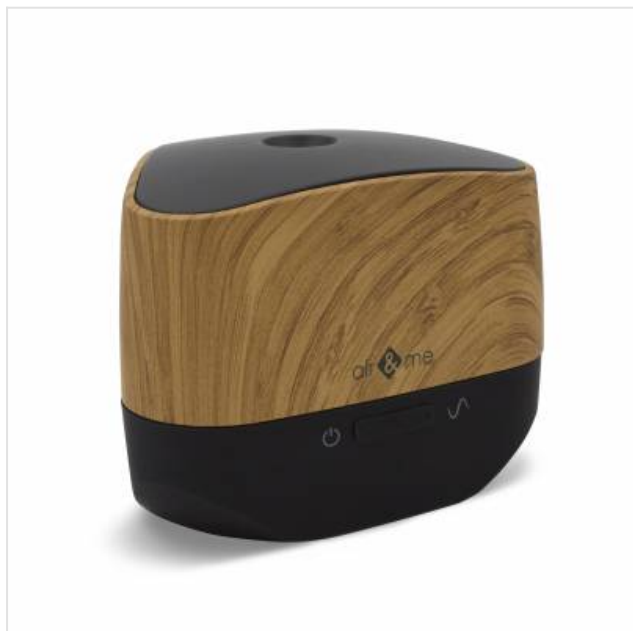

Airom Wood Air & Me

Categorie:
Merk: Air & Me
Model: 117056

59,99€

OMSCHRIJVING

Airom is een aroma diffuser uit de 1000. Met zijn Covertech® technologie verzekert hij een optimale geurverspreiding dankzij zijn koepelvormig deksel. Hij is ook uitgerust met 3 plaatsen om de flesjes essentiële oliën op te bergen. De Airom beschikt ook over de Aroma Wave functie voor een optimale geurwaarneming.

* Covertech® : de koepelvormige cover zorgt voor een optimale geurverspreiding

** Aroma Wave® : De functie "Aroma Wave" wisselt automatisch de periodes van parfum verspreiding en pauze af, hetgeen gewenning aan het parfum vermijdt en aldus een optimale geurwaarneming belooft. Hierdoor wordt tevens minder essentiële olie verbruikt.

Algemeen

Aantal standen	2
Aroma Wave technologie	✓
Maximaal oppervlak	25 m ³

Functies

Geschikt voor oliën	✓
Timerfunctie	✗

Gebbruiksgemak

Duurtijd	Winter-Zomer-Lente- Herfst
Geschikt voor gelcups	✗
Met interval	✓
Met sfeerlicht	✗