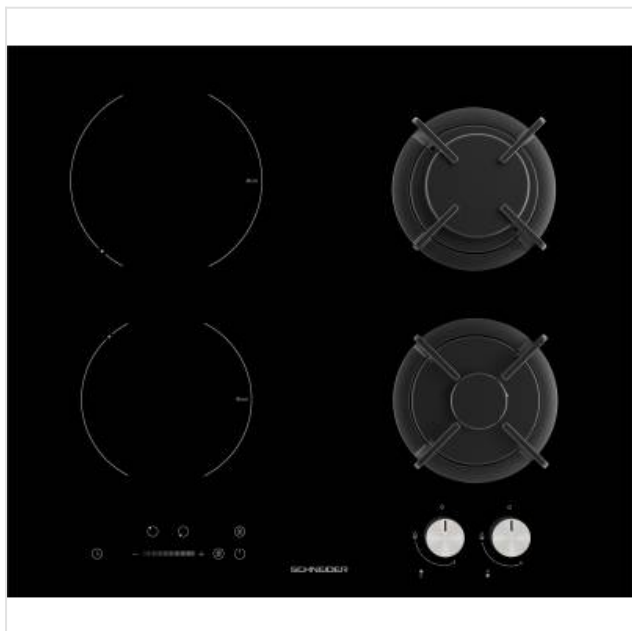

SCTGI640S Schneider

Categorie: Kookplaat
Merk: Schneider
Model: SCTGI640S

499,99€

OMSCHRIJVING

gas+inductie kookplaat, glas, 60 cm, draaiknop+ slider, 2 branders+2 zones, zwart

2 inductiekookplaten

9 krachten

Commando met schuifregelaar

Timer: 99 min

Kinder veiligheid

Restwarmte-indicator

Automatische uitschakeling

Containerdetector

Totaal inductievermogen: 3500 W

SPECIFICATIE

Bovenstaande informatie is uitsluitend informatief/indicatief en aan wijziging onderhevig

MA 13u - 18u
DI 9u tot 18u
WOE 9u tot 18u
DO 9u tot 18u

VRIJ 9u tot 18u
ZAT 10u tot 18u
ZON GESLOTEN