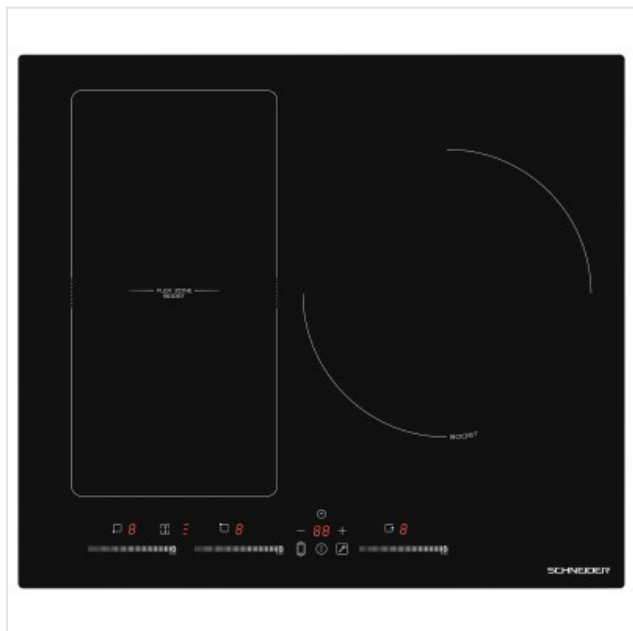

SCTI6031N5/1 Schneider

Categorie: Kookplaat
Merk: Schneider
Model: SCTI6031N5/1

499,99€

OMSCHRIJVING

inductiekookplaat, 60 cm, multi sliders, 3 zones, 1 flex, zwart

Snel, zuinig en veilig: de ingebouwde inductiekookplaat van Schneider maakt uw dagelijkse leven gemakkelijker

SPECIFICATIE

Algemeen

Inbouwwijze	Inbouw
Type kookplaat	Inductie

Functies

Timerfunctie	<input checked="" type="checkbox"/>
--------------	-------------------------------------

Bovenstaande informatie is uitsluitend informatief/indicatief en aan wijziging onderhevig

MA	13u - 18u	VRIJ	9u tot 18u
DI	9u tot 18u	ZAT	10u tot 18u
WOE	9u tot 18u	ZON	GESLOTEN
DO	9u tot 18u		

Fysieke kenmerken

Breedte	59 cm
Diepte	52 cm
Gewicht	9,2 kg
Hoogte	5,5 cm
Kleur	Zwart
Nisbreedte	56 cm
(minimaal)	
Nisdiepte (minimaal)	49 cm