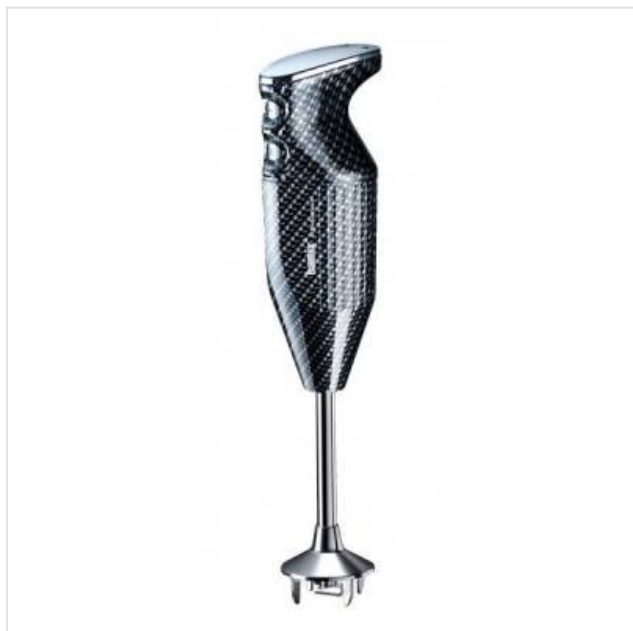

Luxury Line Carbon Bamix

Categorie: Mixer
Merk: Bamix
Model: 100.958

699,00€

OMSCHRIJVING

De bamix Carbon heeft een prachtig design en is daarmee een echte blikvanger in iedere keuken. Deze machine heeft bovendien een ongekende kracht van 200 W. Genietend van het schitterende design kan je er allerlei maaltijden mee voorbereiden. Het geïntegreerde softgrip handvat en het krulsnoer geven de bamix Carbon een luxe uitstraling. Deze bamix vind je bij topkoks en bij mensen die houden van mooi design in de keuken.

Een mooi uiterlijk is fijn, maar ook deze bamix is boven alles een echte krachtpatser die klaarstaat voor al je keukenklussen. Van rauwe groenten en smoothies tot cakebeslag en pizzadeeg. De bamix pureert, klopt en mixt met gemak allerlei ingrediënten. In de bijgeleverde processormolen maak je pesto's en tapenades bereiden en maal je ook allerlei ingrediënten fijn zoals babyvoeding, specerijen, noten, koffiebonen, kazen, .

Alle onderdelen die met voedsel in contact komen, zijn van superieure kwaliteit: zijn roestvrij en nemen geen smaak of geur op.

- bamix Carbon
- 4 hulpstukken: multimes, menger, klopper en vleesmes

Bovenstaande informatie is uitsluitend informatief/indicatief en aan wijziging onderhevig