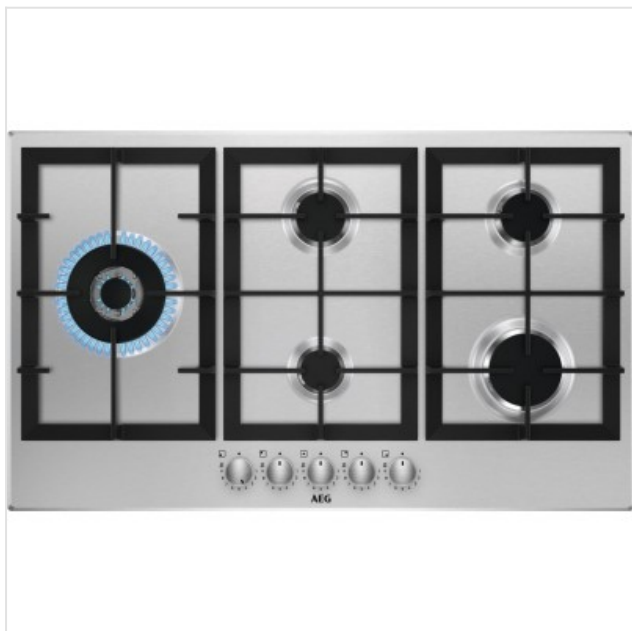

## HGB95522SM AEG

Categorie: Kookplaat  
Merk: AEG  
Model: HGB95522SM

849,00€

## OMSCHRIJVING

90 cm, 5 pits, 3 Gietijzeren pannendragers, StepPower, Ultravlak design, Rvs

### StepPower. Voor precieze warmte

Ervaar precisie op de kookplaat met de StepPower-bediening. En bereid consequent heerlijke gerechten. De warmte kan worden ingesteld van niveau 1 tot 9, waarbij elke oplopende stap meer vermogen biedt. Omdat exacte instellingen uitstekende resultaten betekenen.

### Nieuwe generatie branders

Het ontwerp van de snelbrander in deze AEG-gaskookplaat laat de vlam directer op de bodem van de pan inwerken en geeft zo een hogere efficiëntie en een snellere warmte. Deze branders op hoge snelheid laten u tot wel 20% sneller bereiden.