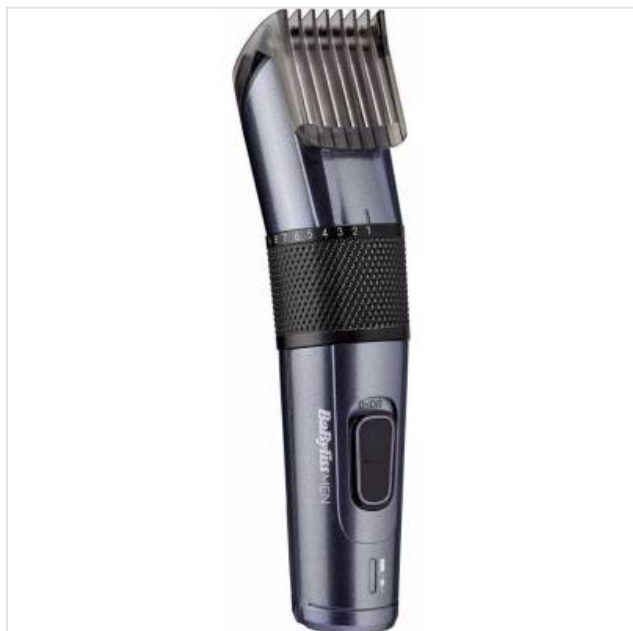

Titanium Tondeuse Babylliss

Categorie: Tondeuse
Merk: Babylliss
Model: BAE976E

40,99€

OMSCHRIJVING

De Titanium Tondeuse E976E van BaByllissMEN blinkt uit door het gebruikte materiaal en techniek, namelijk de geslepen messen van titanium. Dit is een hardere materiaalsoort en dus zeer geschikt voor langdurig en veelvuldig gebruik.

60 minuten te gebruiken zonder snoer en je hebt de keuze uit 25 lengtes van 1-25mm.

De messen zijn verwijder- en afspoelbaar.

Je krijgt ook een baardopzetkam en een hardcase koffer om de tondeuse, opzetkam, reinigingsborstel, olie en oplader in te bewaren.

- Titanium stalen geslepen messen
- 60 minuten autonoom gebruik
- Binnen 8 uur opladen
- Bruikbaar met / zonder snoer
- 40mm breed mes
- 2 opzetkammen (haar en baard)
- 25 lengtes

Bovenstaande informatie is uitsluitend informatief/indicatief en aan wijziging onderhevig

MA 13u - 18u
DI 9u tot 18u
WOE 9u tot 18u
DO 9u tot 18u

VRIJ 9u tot 18u
ZAT 10u tot 18u
ZON GESLOTEN

- 1-25 mm
- 1mm precisie
- 360° draaiwiel om de lengte in te stellen
- Verwijderbare messen
- Mes afspoelbaar onder de kraan
- Hardcase koffer
- Reinigingsborstel
- Olie
- 212 gram
- 3 jaar garantie, ook op de messen
-