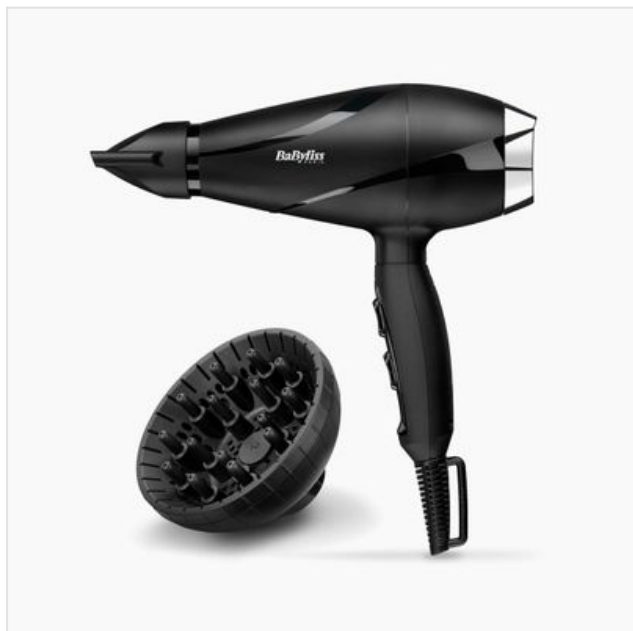

## SHINE PRO 2200 FÖHN 6713DE Babyliss

Categorie: Haardroger  
Merk: Babyliss  
Model: 6713DE

56,99€

### OMSCHRIJVING

Creër thuis een professionele blow-dry met onze Shine Pro 2200 Föhn. Deze hoogwaardige föhn van 2200 W, die in Italië is gemaakt, heeft een salonwaardige AC-motor die een krachtige, geconcentreerde luchtstroom produceert voor snel en soepel drogen. Met een ultrasnelle concentratorblaasmond voor een glad resultaat en een grote diffuser voor het accentueren van natuurlijke krullen.

- Krachtige en professionele AC-motor
- Blaassnelheid: 110 km/uur
- Gemaakt in Italië
- 2 snelheden- /2 temperatuurinstellingen
- 1 smalle blaasmond (6 x 75mm)
- Ionische anti-frizz functie
- Coolshot
- 2,8 meter snoer
- Afneembaar filter
- Licht in gewicht: 519 gram
- Ophangoogje