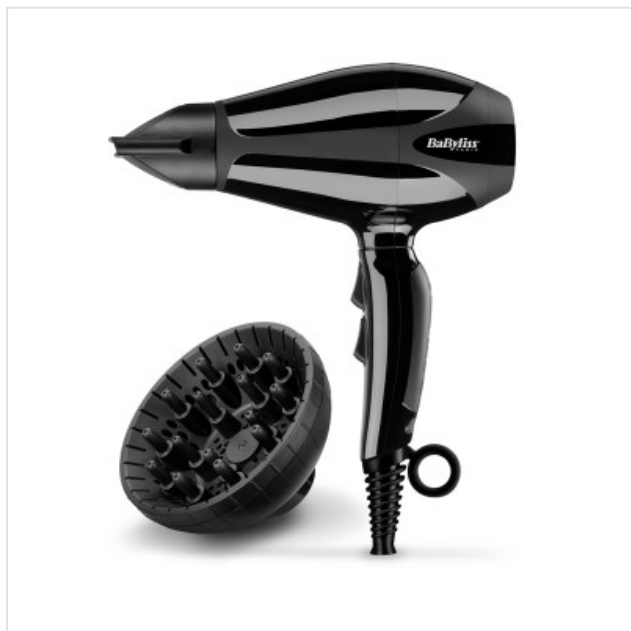

Compact Pro 2400 Haardroger Babylliss

Categorie: Haardroger
Merk: Babylliss
Model: 6715DE

79,99€

OMSCHRIJVING

De Compact Pro 2400 Föhn 6715DE van BaByliss heeft een professionele AC-motor. Dit is een krachtige motor die tot wel 124 km/uur lucht blaast en langer meegaat dan föhns met een DC-motor. Daarom krijg je ook 5 jaar garantie van BaByliss.

Je haar wordt mooi glad, glanzend vanwege de ionische anti-frizz functie. De föhn laat namelijk ionen vrij. Ionen zijn negatief statisch geladen deeltjes welke de föhn produceert. Deze maken je haar anti-statisch, pluisvrij, zacht en glanzend!

Bij de föhn krijg je twee smalle blaasmond van 6 x 75mm en 6 x 90mm. Doordat de blaasmonden smal zijn komt de lucht er zeer geconcentreerd uit en krijg jij je haar mooi strak gestyled. Je kunt hierdoor wat preciezer met iedere lok aan de slag. Met de diffuser creëer je volume. Heb je zelf al mooie krullen, dan is het gebruik van een diffuser perfect voor het accentueren van je krul.

MA	13u - 18u	VRIJ	9u tot 18u
DI	9u tot 18u	ZAT	10u tot 18u
WOE	9u tot 18u	ZON	GESLOTEN
DO	9u tot 18u		

- Krachtige en professionele AC-motor
- Blaassnelheid: 124 km/uur
- Gemaakt in Italië
- 2 snelheden- /2 temperatuurinstellingen
- Keramisch technologie
- 2 smalle blaasmonden (6 x 75mm en 6 x 90mm)
- Diffuser
- Ionische anti-frizz functie
- Vergenelbare coolshot
- 2,8 meter snoer
- Afneembaar filter
- Licht in gewicht: 532 gram
- Ophangoogje
- 2.400 Watt
- 5 jaar garantie