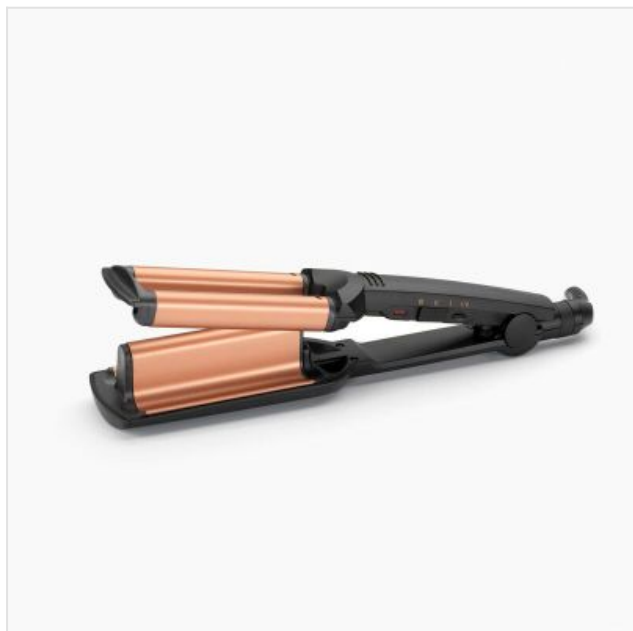

W2447E Deep Waves Babyliiss

Categorie:
Merk: Babyliiss
Model: W2447E

74,99€

OMSCHRIJVING

Met deze Deep Waves Styler creëer je eenvoudig golven zonder pluis - of je nu gaat voor zachte golven of voor echte glamour. Deze golventang werkt snel, is gebruiksvriendelijk en levert bij elk haartype resultaten die lang mooi blijven.

KENMERKEN

- 49mm brede platen
- Tourmaline-keramische coating
- Geavanceerd verwarmingselement
- Binnen 30 seconden klaar voor gebruik
- 3 temperatuurinstellingen: 160 - 180 -200°C
- Cooltips
- 2,5m meedraaiend snoer
- Hittebestendige opbergmat
- Automatische afschakeling
- Aan / uit schakelaar

SPECIFICATIE

Bediening

Knop Aan/Uit 

Fysieke kenmerken

Kleur Brons, Zwart

Veiligheid

Automatische uitschakeling 

Functies

Functie haarstyler Krultang

Gebruiksgemak

Aantal temperatuurstanden 3
Meedraaiend snoer 

Verwarmen

Maximum temperatuur 200 °C

Bovenstaande informatie is uitsluitend informatief/indicatief en aan wijziging onderhevig