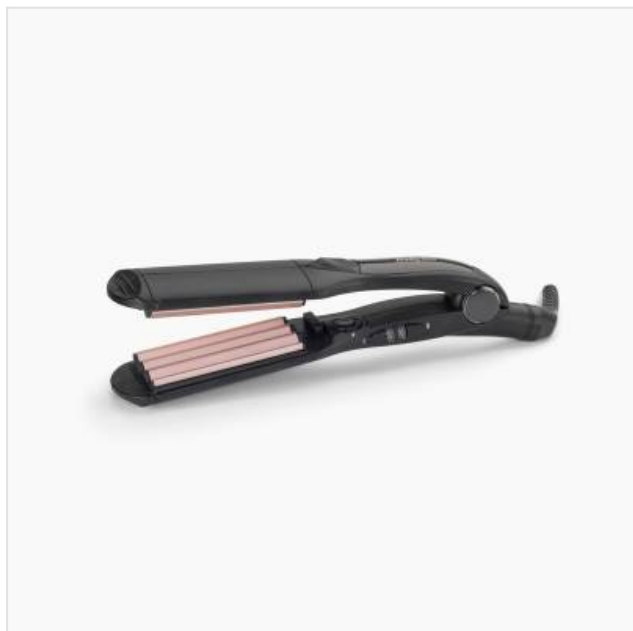

2165CE Wafeltang/Crimper Babylliss

Categorie: Stijltang
Merk: Babylliss
Model: 2165CE

49,99€

OMSCHRIJVING

Deze Crimper, een wafeltang van professionele kwaliteit, geeft je haar perfecte, glanzende wafelkrullen die lang mooi blijven. Klaar voor gebruik in 30 seconden, en met toermalijn-keramische platen die supersnelle resultaten mogelijk maken. Geschikt voor elk haartype, met 10 warmte-instellingen en een maximumtemperatuur van 210°C.

KENMERKEN

- 35mm brede platen
- Tourmaline-keramische coating
- Snel op temperatuur
- 10 temperatuurinstellingen: 120-210°C
- Cooltips
- 1,8m meedraaiend snoer
- Automatische afschakeling
- Aan / uit schakelaar
- 143 gram

SPECIFICATIE

Algemeen

Aantal warmtestanden 10

Fysieke kenmerken

Kleur Roze, Zwart

Verwarmen

Maximum temperatuur 210 °C

Bediening