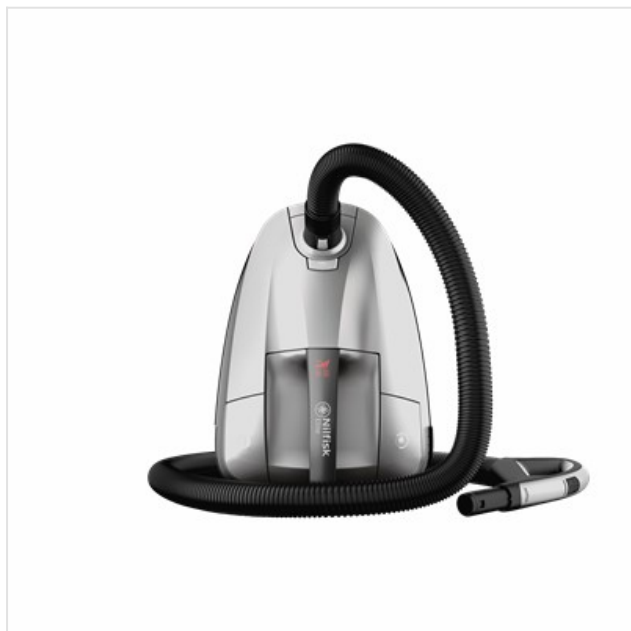

Elite SICL14E08A2-B-HFN Nilfisk

Categorie: Stofzuiger
Merk: Nilfisk
Model: 128390131

~~359,99€~~

299,00€

OMSCHRIJVING

De wereldkampioen onder de huishoudelijke stofzuigers!

De Nilfisk Elite is de perfecte stofzuiger, wanneer u prijs stelt op een sterk zuigvermogen, uitstekende filtering, een zeer goed design en gebruikersvriendelijke functionaliteit.

Super-coole machinefuncties zoals de handgreep met afstandsbediening laten u rechtstreeks vanaf de handgreep de machine in- of uitschakelen en het zuigvermogen regelen.

De Nilfisk Elite stofzuiger zuigt vuile lucht op en dankzij de uitstekende filtering blaast hij schone lucht uit aan de achterkant. Hij reinigt dus niet alleen uw vloeren, maar ook de lucht die u en uw gezin inademen.