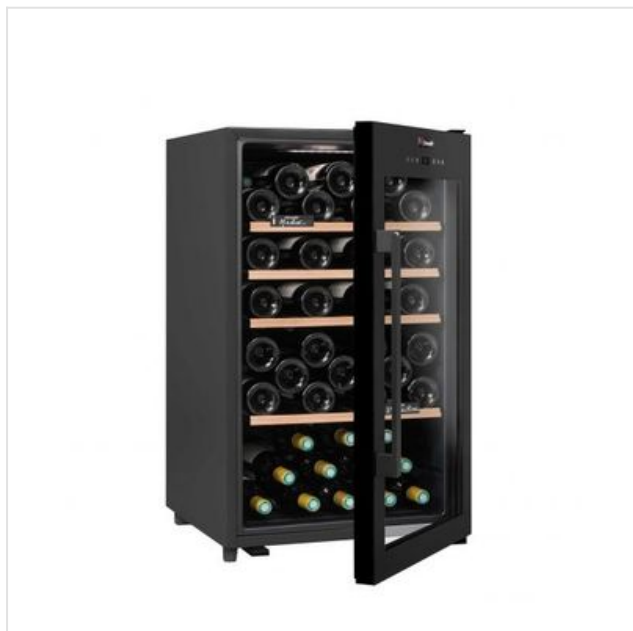

## CS63B1 Climadiff

Categorie: Wijnkast vrijstaand

Merk: Climadiff

Model: CS63B1

3 5 9 5 3 2 0 1 0 6 4 0 4

3 595320 106404 >

599,00€

## OMSCHRIJVING

Modern design met een volledig glazen deur met een touch-bedieningspaneel. Dubbele temperatuurzone met onafhankelijk temperatuurbeheer Dit model is ideaal om uw wijnen op drinktemperatuur te brengen. Het past zich perfect aan bij uw behoeften en uw interieur. Om uw wijnen gemakkelijk te identificeren, kunt u labels op de houten frontons van de planken plaatsen.

Capaciteit : 63 flessen\*

Installatie : vrijstaand

Design : corpus en deurkader in zwart

Koelsysteem : compressor (geventileerde koeling)

Temperatuurbereik : 5-20°C

Electronische bediening

Bovenstaande informatie is uitsluitend informatief/indicatief en aan wijziging onderhevig

### Fysieke kenmerken

Breedte	50 cm
Diepte	54 cm
Gewicht	31 kg
Hoogte	85.5 cm
Ingebouwde LED verlichting	
Kleur	Zwart
Klimaatklasse	N (16-32°C)