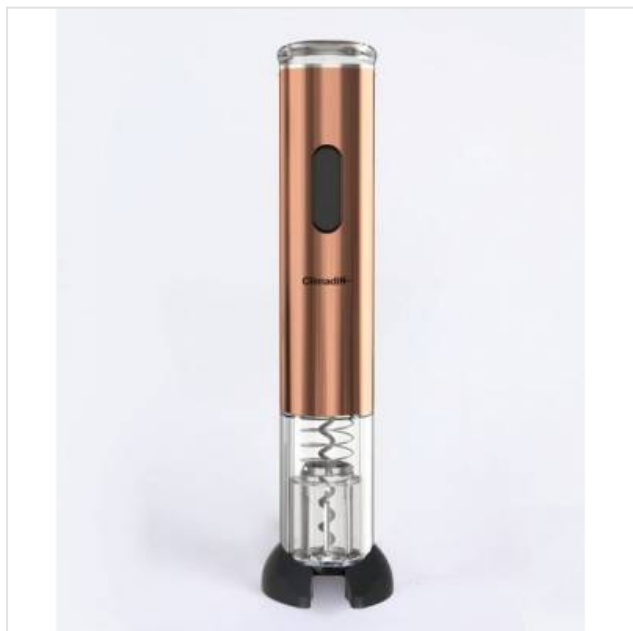

TB5040 Climadiff

Categorie: TABLE
Merk: Climadiff
Model: TB5040

99,00€

OMSCHRIJVING

Oplaadbare draadloze elektrische kurkentrekker, modern design, alle soorten kurk, openen tot 70 flessen met 1 batterijlading, verwijderbare kurkensnijder

SPECIFICATIE

Fysieke kenmerken

Breedte	5,3 cm
Diepte	5,3 cm
Hoogte	28,5 cm

Bovenstaande informatie is uitsluitend informatief/indicatief en aan wijziging onderhevig

MA	13u - 18u	VRIJ	9u tot 18u
DI	9u tot 18u	ZAT	10u tot 18u
WOE	9u tot 18u	ZON	GESLOTEN
DO	9u tot 18u		