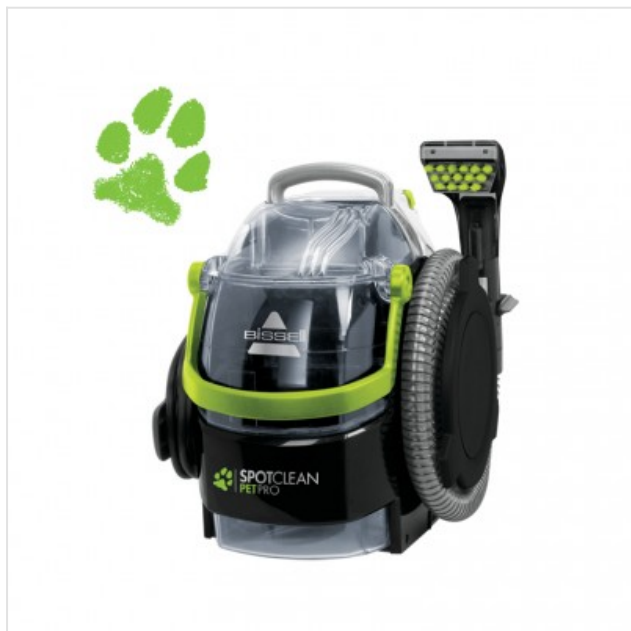

Spot Clean PET PRO Bissell

Categorie:
Merk: Bissell
Model: B15585

269,99€

OMSCHRIJVING

Dankzij SpotClean Pet Pro bent vanaf nu altijd voorbereid op huisdiervlekken. SpotClean Pet Pro ondersteunt u bij de verwijdering van vlekken waar ze zich ook voordoen: gewoon met water, BISSELL reinigingsmiddel en de verschillende opzetstukken evenals de krachtigere zuigkracht. Van drukbezochte ruimtes en trappen tot gestoffeerde meubels, auto-interieurs, hiervoor is de SpotClean Pet Pro de ideale reiniger.

Met het 8 cm opzetstuk voor hardnekkige vlekken kunt u alledaags vuil verwijderen. Het trapreinigingshulpstuk helpt u om moeilijke, gedroogde vlekken op trappen, gestoffeerde meubels en zelfs auto-interieurs te verwijderen. Verwijderen met het vlekkenopzetstuk De vlekverwijderaar verwijdert grote hoeveelheden vuil door een combinatie van sproeien, schrobben en zuigkracht. Deze unieke bevestiging houdt vuil van huisdieren in de ingebouwde vuilopvangbak van de bevestiging zodat deze niet in het apparaat terecht komt. De aparte vuilopvangbak kan eenvoudig worden verwijderd en gemakkelijk worden gelegd. De SpotClean Pet Pro zorgt ervoor dat vlekken van huisdieren u geen hoofdpijn meer bezorgen.

- De SpotClean Pet Pro vlekreiniger combineert sterke zuigkracht, borstels en reinigingsmiddelen zodat vuil en huisdiervlekken effectief worden verwijderd
- Voor het eenvoudig reinigen van tapijten, stoffering, trappen, bedden voor huisdieren, tapijten, auto-

- Eenvoudig te verwijderen vers- en vuilwatertanks met grote capaciteit, waardoor ze gemakkelijk kunnen worden gevuld en geleegd
- 1,5 m lange, geïntegreerde slang voor het reinigen van verschillende plaatsen
- Licht, compact ontwerp dat weinig ruimte in beslag neemt voor opslag