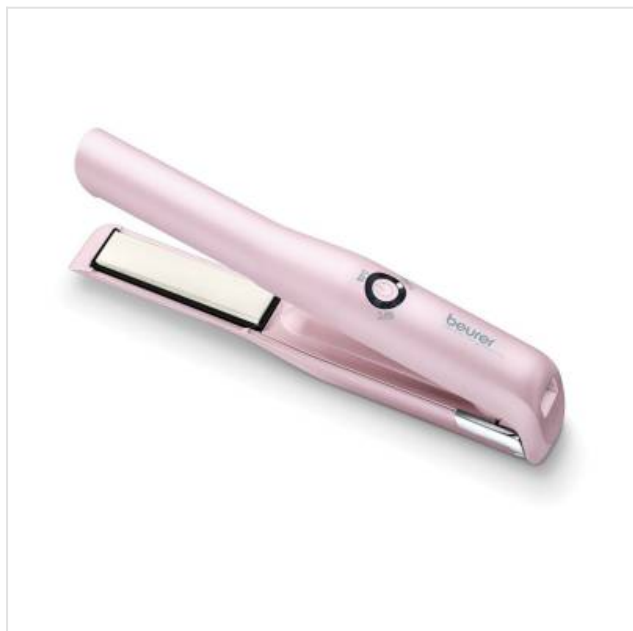

## HS 20 draadloze stijltang Beurer

Categorie: Stijltang  
Merk: Beurer  
Model: BEU59331

66,99€

### OMSCHRIJVING

De stijltang wordt je favoriete reisgenoot dankzij de draadloze bediening. Het past in elke handtas en geeft je de mogelijkheid om je stijl onderweg op te frissen. De kleine maar krachtige stijltangen bieden u hetzelfde gemak als een conventionele stijltang.

Werkt op batterijen en draadloos - de perfecte reisgenoot

Keramische en toermalijn-gecoate kookplaten om het haar te beschermen

Drie variabele temperatuurinstellingen (160 - 200°C) voor persoonlijk gebruik bij elk haartype

Gemakkelijk te gebruiken met slechts één knop

Snelle verwarming

LED-temperatuurweergave

Weergave van bewerkingsstatus

Draadloze bediening gedurende 30 minuten

Indicator batterijniveau

Oplaadtijd 2 uur

Lithium ion batterij