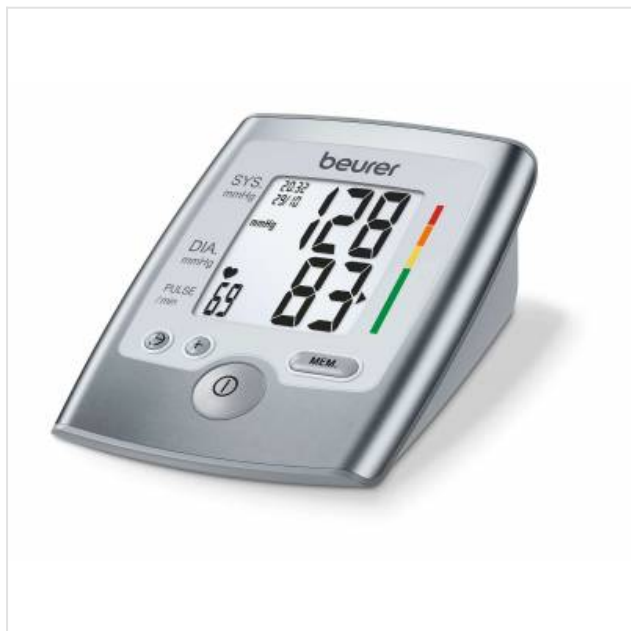

BM 35 bovenarm bloeddrukmeter Beurer

Categorie:
Merk: Beurer
Model: BEU65409

44,90€

OMSCHRIJVING

De bloeddrukmeter met elegant zilveren design heeft een uitzonderlijk snelle meettijd. Op het goed afleesbare display worden uw bloeddrukwaarden duidelijk weergegeven.

Snelle meettijd

Gemakkelijk af te lezen display

Volautomatische bloeddruk- en polsmeting op de bovenarm

Gemiddelde van alle opgeslagen meetwaarden

Gemiddelde ochtend- en avondbloeddruk voor de afgelopen 7 dagen

Gemakkelijk af te lezen display

2 x 60 geheugenplaatsen

Risico-indicator

Aritmiedetectie

Medisch apparaat

Voor bovenarmomtrek van 22 tot 36 cm

Datum en tijd/automatische uitschakeling

Bericht over onjuist gebruik