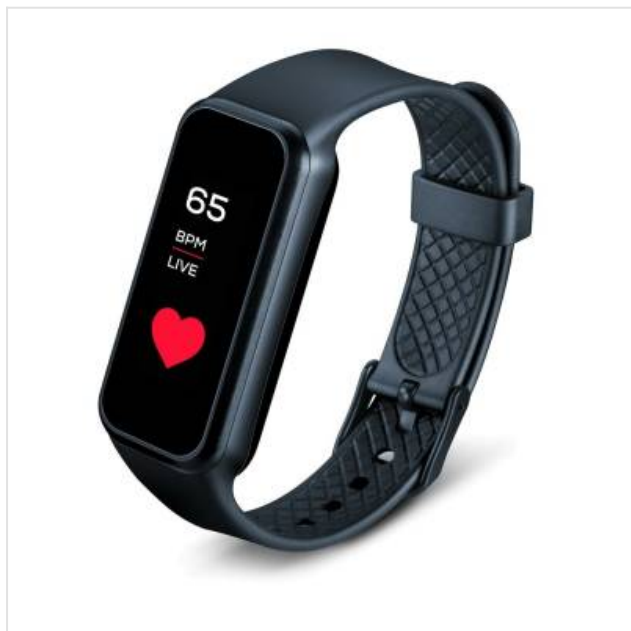

## AS 99 Pulse Bluetooth®-activiteitssensor Beurer

Categorie:  
Merk: Beurer  
Model: BEU67659

69,90€

### OMSCHRIJVING

De AS 99 Pulse Bluetooth® is de ideale metgezel voor optimale activiteit en slaapregistratie. Het meet de polsslag op de pols met behulp van een optische sensor. De hartslag kan ook live worden geregistreerd met de adidas Runtastic-app.

Polsmeting aan de pols met optische sensor

Meldingen via oproepen, sms & berichten

Bluetooth® voor gegevensoverdracht naar uw smartphone

Kleurenaanraakscherm

Activiteit en slaap volgen

Registreert activiteits- en slaapegegevens en brengt gegevens over naar uw smartphone