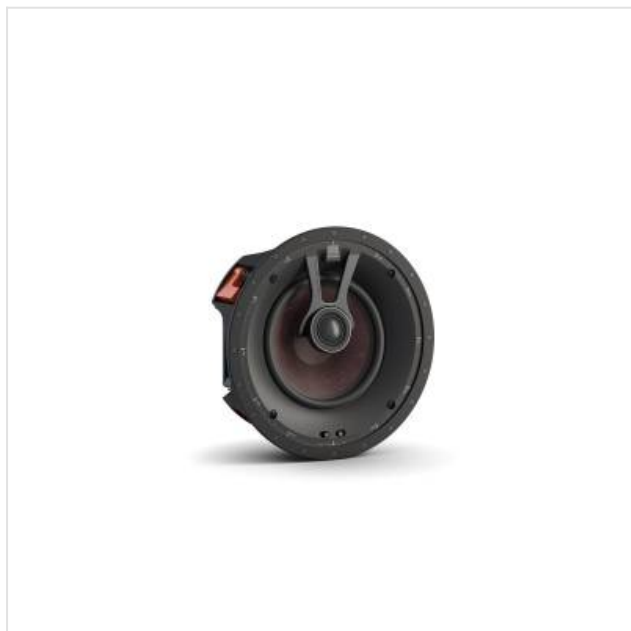

PHANTOM K-60 Dali

Categorie: Luidspreker

Merk: Dali

Model: 262106

5 7 0 3 1 2 0 1 1 1 5 9 9

5 703120 111599 >

449,00€

OMSCHRIJVING

Een plafondluidspreker voor wie achtergrondmuziek met goed geluid wil. Slimme technische oplossingen, goed geluid en heel gebruiksvriendelijk.

De PHANTOM K-60 is een 6,5" tweeweg-plafondluidspreker met geavanceerde technische oplossingen, voor goed achtergrondgeluid in de hele kamer. Een goede keuze voor in de keuken/woonkamer en overal waar je vaak bent en graag extra goed geluid wilt hebben. Je kunt hem ook prima gebruiken als zij-/achterluidspreker van een goede home-cinema.

De PHANTOM K-serie is de eerste serie met ronde luidsprekers met DALI's unieke voorgrillpatroon. Dit geavanceerde patroon zorgt ervoor dat je luidsprekers veel beter opgaan in hun omgeving, zodat ze bijvoorbeeld wit lijken in plaats van grijs. En er zijn speciale back-cans verkrijgbaar, waarmee je de K-serie achteraf in het plafond kunt plaatsen. Ze passen namelijk heel elegant door de montageopening.

De PHANTOM K-60 is eenvoudig te monteren en je kunt de luidspreker en de tweeter instellen voor de perfecte klank en richting. En je kunt hem ook gebruiken voor een feestje - de elektronische zekering zorgt ervoor dat de luidspreker niet kapotgaat als de geluidsdruk te hoog wordt.