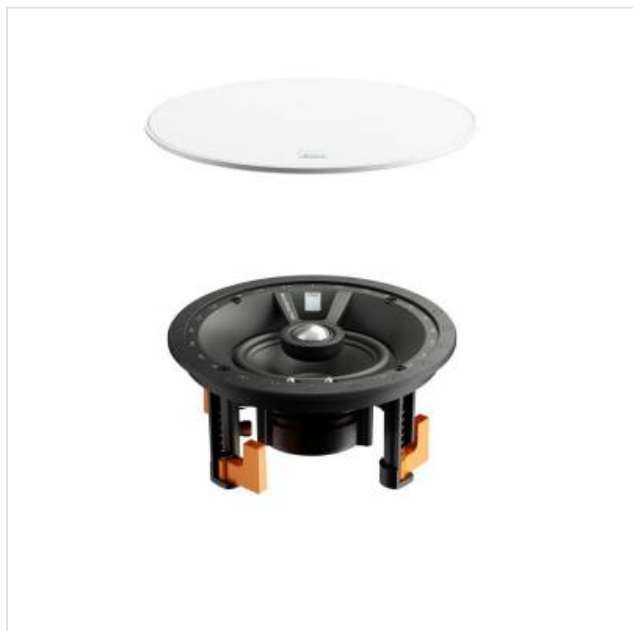

PHANTOM E-50 SINGLE PACK Dali

Categorie: Luidspreker

Merk: Dali

Model: 262004

5 7 0 3 1 2 0 1 1 2 2 1 3

5 703120 112213 >

199,00€

OMSCHRIJVING

CUSTOM INSTALL speaker | Frequency Range 58 - 25,000 | Sensitivity 87 dB

Deze compacte plafondluidspreker levert een ongelooflijk heldere en goed gedefinieerde audio-ervaring, en maakt indruk met het niveau van bas dat hij kan produceren, ondanks zijn grootte. Het formaat maakt hem perfect voor een stereo-opstelling in een kleine kamer, of als achterspeakers in een grotere thuisbioscoop.

De PHANTOM E-serie

De DALI PHANTOM E-50 is ontworpen voor optimaal gebruik in het plafond, maar werkt ook als hij in de muur wordt gemonteerd. Het draait allemaal om echt hifi-geluid, veelzijdigheid en flexibiliteit. De compacte constructie en het gebruiksvriendelijke kompaspositioneringssysteem maken het plaatsen van de luidspreker voor de optimale geluidservaring zeer eenvoudig. Twee discrete schakelaars bieden audio-aanpassingsopties om ervoor te zorgen dat de luisteraar het meeste uit de luidsprekers haalt, zelfs in kamers die traditioneel moeilijk zijn.

De gekantelde woofer en de enigszins centrale zachte dome-tweeter, vloeien gracieus samen en produceren een rijk gedetailleerd en helder geluidsbeeld. De polypropyleen kegel is beter bestand tegen vocht dan het

Bovenstaande informatie is uitsluitend informatief/indicatief en aan wijziging onderhevig

MA	13u - 18u	VRIJ	9u tot 18u
DI	9u tot 18u	ZAT	10u tot 18u
WOE	9u tot 18u	ZON	GESLOTEN
DO	9u tot 18u