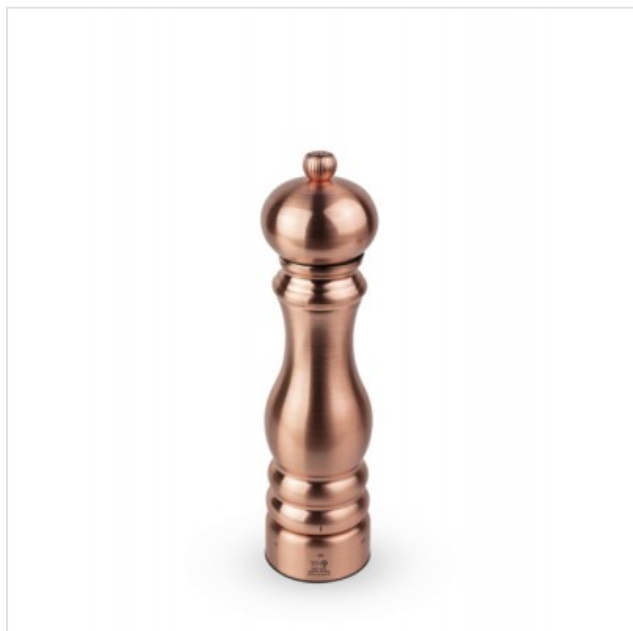

Paris Chef Pepermolen RVS koper 22cm u'select Peugeot

Categorie:
Merk: Peugeot
Model: 39806

89,99€

OMSCHRIJVING

Manuele pepermolen uit roestvrij staal, koper, u>Select 22 cm

Iconisch design, efficiënt maalwerk met levenslange garantie en een gepatenteerde instelbare maalgraad zijn de onmiskenbare troeven van deze prachtige Paris pepermolen in koperen uitvoering

Het instrument van de chef

De pepermolen Paris is het vlaggenschip van het merk Peugeot. Met zijn hoogte van 22 cm biedt hij een perfecte ergonomie. Zijn aangepaste maalwerk wordt geprezen door chef-koks over de hele wereld. Bij een grove maling komen de aroma's van de peper beter tot uiting, terwijl bij een fijne maling het pikante karakter van de peper meer tot zijn recht komt. In deze afwerking is de roestvrijstalen behuizing bedekt met een koperen coating. Om eindeloos te gebruiken, in de keuken of op tafel! - Hoogte 22 cm - Uitstekende grip dankzij het silhouet van de molen - Vervaardigd in Frankrijk - Zijn maalwerk heeft een levenslange garantie - Molen met 5 jaar garantie - Om zwarte, witte, groene of rode pepers, roze bessen (maximaal 15% in een pepermengeling) en korianderzaadjes te malen - Gepatenteerd u>Select-systeem met instelbare maalgraad - Klaar voor gebruik: peperkorrels inbegrepen

Algemeen

Elektrisch

Fysieke kenmerken

Hoogte

22 cm

Kleur

Koper

Kleur/Stijl