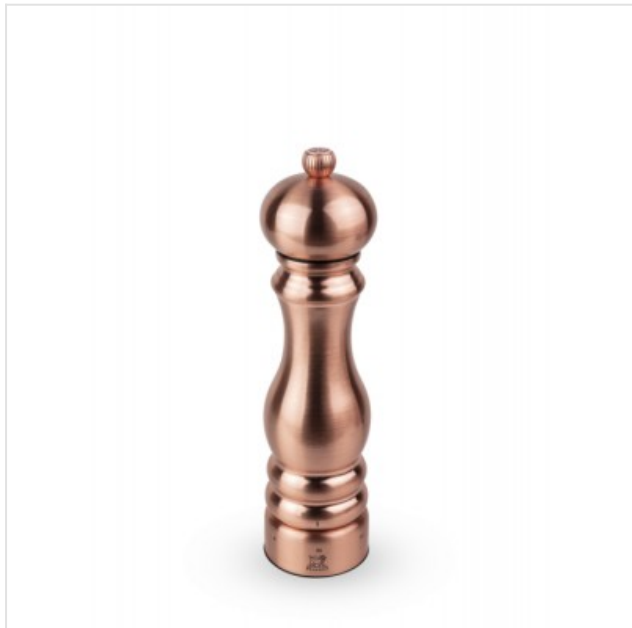

Paris Chef Zoutmolen RVS koper 22cm u'select Peugeot

Categorie:
Merk: Peugeot
Model: 39813

89,90€

OMSCHRIJVING

Manuele zoutmolen uit roestvrij staal, koper, u'Select 22 cm

Met zijn gebogen body, zijn iconische silhouet met daarop een prachtige knop, is deze 22 cm grote, koperen Paris Chef zoutmolen een onbetwiste referentie in de wereld van de tafeldecoratie.

De referentie

Op het eerste gezicht worden de royale rondingen benadrukt door een prachtige afwerking die tot stand is gekomen door een technisch procedé van koperafzetting. Deze koperen molen van Paris Chef zal u ook in het dagelijks gebruik verleiden. Zijn grip is aangenaam en dankzij u'Select is hij ook aangenaam in gebruik omdat u hiermee precies de maalgraad kunt selecteren. - Hoogte 22 cm - Uitstekende grip dankzij de gebogen vorm van de molen - Vervaardigd in Frankrijk - Zijn maalwerk heeft een levenslange garantie - Molen met 5 jaar garantie - Gepatenteerd u'Select-systeem met instelbare maalgraad - Om droge zoutkristallen (steenzout) te malen die maximaal 4 mm groot zijn. - Klaar voor gebruik: inclusief zoutkristallen - Niet gebruiken voor vochtig zeezout, zelfs niet als deze opgedroogd is

Algemeen

Elektrisch

Fysieke kenmerken

Hoogte

22 cm

Kleur

Koper

Kleur/Stijl