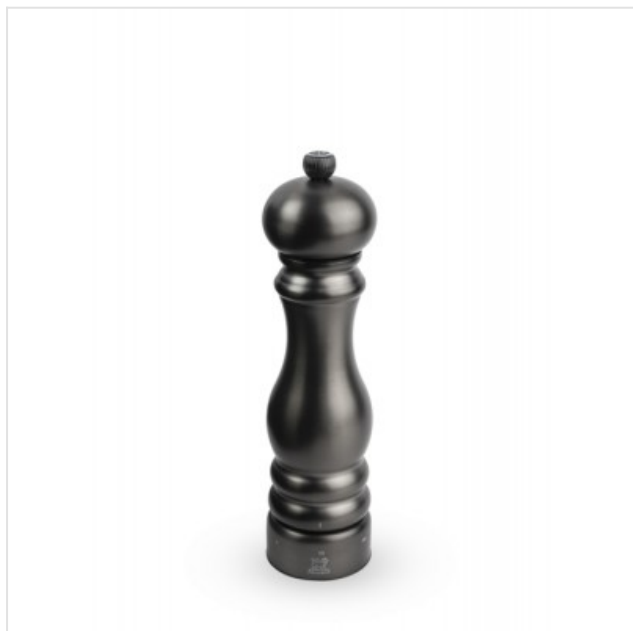

Paris Chef Zoutmolen Carbone 22cm u'select Peugeot

Categorie:
Merk: Peugeot
Model: 39851

89,90€

OMSCHRIJVING

Deze u'Select Paris Chef koolstof zoutmolen van 22 cm, klassiek in zijn vorm, hedendaags in zijn antraciet metalen afwerking en ingenieus in zijn functionaliteit, heeft alles om te behagen.

Onweerstaanbaar!

De Paris Chef Carbone zoutmolen is niet zomaar een zoutmolen. Dankzij de antracietkleurige metalen afwerking is dit een prachtig object dat tot zijn recht komt een de hedendaagse keuken. Uitgerust met een stalen maalwerk, ontworpen voor het malen van droge zoutkristallen, verbergt hij tevens een krachtig systeem met een instelbare maalgraad, waarbij de markeringen op de voet van de molen de geselecteerde maalgraad aangeven tussen fijn en korrelig. - Hoogte 22 cm - Uitstekende grip dankzij de gebogen vorm van de molen - Vervaardigd in Frankrijk - Zijn maalwerk heeft een levenslange garantie - Molen met 5 jaar garantie - Gepatenteerd u'Select-systeem met instelbare maalgraad - Om droge zoutkristallen (steenzout) te malen die maximaal 4 mm groot zijn. - Klaar voor gebruik: inclusief zoutkristallen - Niet gebruiken voor vochtig zeezout, zelfs niet als deze opgedroogd is