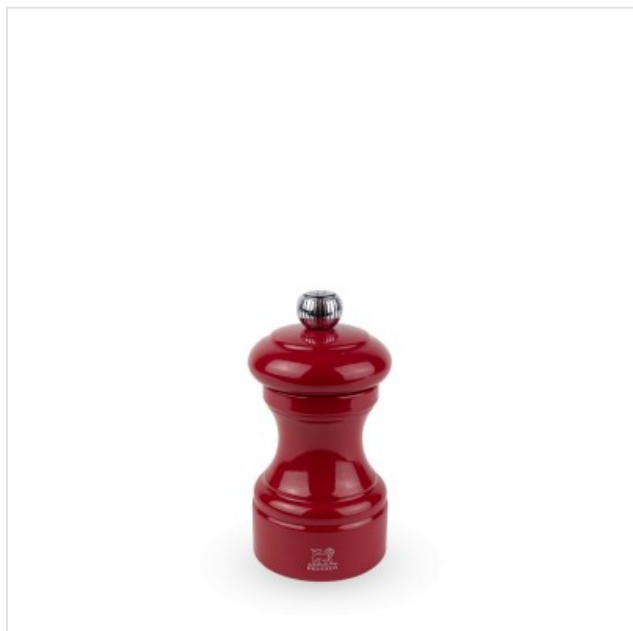

Bistro Manuele pepermolen Passierood 10cm Peugeot

Categorie:
Merk: Peugeot
Model: 40703

29,90€

OMSCHRIJVING

De Bistro pepermolen in passierode kleur is geïnspireerd op het Z model dat Peugeot in 1874 creëerde. Deze molen staat op menig verlanglijstje.

De Bistro pepermolen van Peugeot is dé klassieker bij uitstek. Zijn ontwerp is rechtstreeks afgeleid van het eerste model pepermolen dat Peugeot in 1874 creëerde en dat toen "Model Z" heette. Dit model heeft de tand des tijds doorstaan dankzij zijn frisse uitstraling. Nu brengt het ook passie en verlangen tot leven met zijn smakelijke rode lak! - Vervaardigd in Frankrijk - PEFC™-hout, afkomstig uit Franse bossen - Stralende kleur en glanzende afwerking - Te combineren met de andere kleuren van de Bistrorama-collectie, om monochrome of tweekleurige combinaties van molens te creëren - Zijn maalwerk heeft een levenslange garantie - Molen met 5 jaar garantie - Klaar voor gebruik: peperkorrels inbegrepen - Het ideale cadeau om te schenken of te krijgen

Algemeen

Elektrisch

Fysieke kenmerken

Afwerking materiaal

Gelakt

Hoogte

10 cm

Kleur