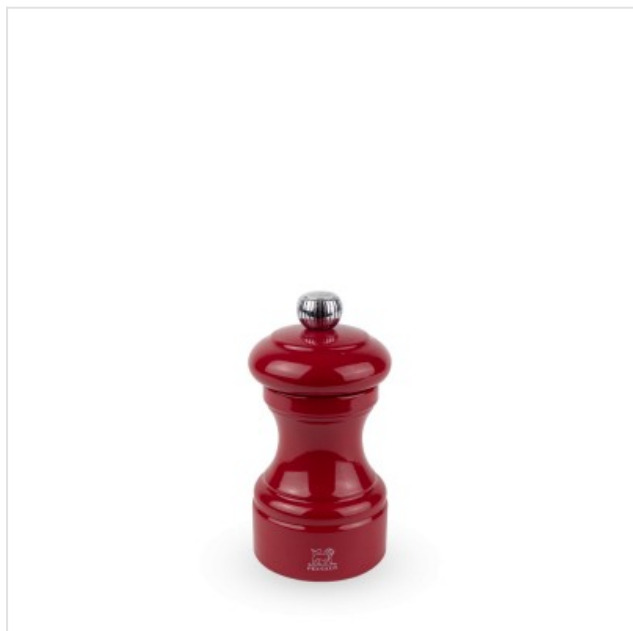

## Bistro Manuele zoutmolen Passierood 10cm Peugeot

Categorie:  
Merk: Peugeot  
Model: 40710

29,90€

### OMSCHRIJVING

Geïnspireerd op het originele ontwerp uit 1874 is de Bistro zoutmolen een bondgenoot voor elke tafel. Deze gelakte versie zal zeker opvallen!

Zoals de liefhebbers van het merk weten, is het Bistro model het eerste model in een lange rij. Deze molen, gemaakt in Frankrijk, is uitgerust met het stalen Peugeot maalwerk voor zout en biedt een levenslange garantie. Met de knop bovenaan de molen kunt u makkelijk de maalgraad van het zout instellen tussen fijn en korrelig. Dit model, uitgevoerd in een prachtige passierode lak, maakt deel uit van een collectie van 8 smakelijke kleuren. - Vervaardigd in Frankrijk - PEFC™-hout, afkomstig uit Franse bossen - Stralende kleur en glanzende afwerking - Te combineren met de andere kleuren van de Bistrorama-collectie, om monochrome of tweekleurige combinaties van molens te creëren - Zijn maalwerk heeft een levenslange garantie - Molen met 5 jaar garantie - Om droge zoutkristallen (steenzout) te malen die maximaal 4 mm groot zijn - Klaar voor gebruik: inclusief zoutkristallen - Niet gebruiken voor vochtig zeezout, zelfs niet als het gedroogd is - Het ideale cadeau om te schenken of te krijgen

### Fysieke kenmerken

Afwerking materiaal

Gelakt

Hoogte

10 cm

Kleur

Rood

Kleur/Stijl