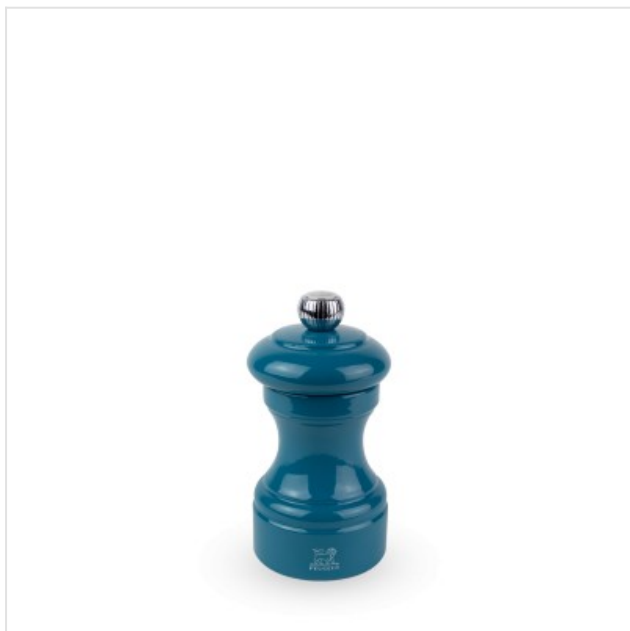

Bistro Manuele zoutmolen Oceaanblauw 10cm Peugeot

Categorie:
Merk: Peugeot
Model: 40734

29,90€

OMSCHRIJVING

Geïnspireerd op het originele ontwerp uit 1874 is de Bistro zoutmolen een bondgenoot voor elke tafel. Deze gelakte versie zal zeker opvallen!

Het Bistro model, dat meer dan 150 jaar geleden werd gecreëerd, blijft zich telkens opnieuw heruitvinden. Vervaardigd in Frankrijk, uit beukenhout, is deze molen uitgerust met een stalen maalwerk, ontworpen om droge zoutkristallen te malen en een knop om de maalgraad eenvoudig en efficiënt in te stellen. In deze kleur heeft hij een nonchalante moderne uitstraling. Ga voor een gedurfd statement door hem te combineren met een pepermolen in een van de 8 kleuren die in deze collectie beschikbaar zijn. - Vervaardigd in Frankrijk - PEFC™-hout, afkomstig uit Franse bossen - Stralende kleur en glanzende afwerking - Te combineren met de andere kleuren van de Bistrorama-collectie, om monochrome of tweekleurige combinaties van molens te creëren - Zijn maalwerk heeft een levenslange garantie - Molen met 5 jaar garantie - Om droge zoutkristallen (steenzout) te malen die maximaal 4 mm groot zijn - Klaar voor gebruik: inclusief zoutkristallen - Niet gebruiken voor vochtig zeezout, zelfs niet als het gedroogd is - Het ideale cadeau om te schenken of te krijgen

Algemeen

Elektrisch

Fysieke kenmerken

Afwerking materiaal

Gelakt

Hoogte

10 cm

Kleur

Blauw

Kleur/Stijl

Oceanblauw

Materiaal

HOUT

Onderhoud & Reiniging

Vaatwasbestendig

Bovenstaande informatie is uitsluitend informatief/indicatief en aan wijziging onderhevig