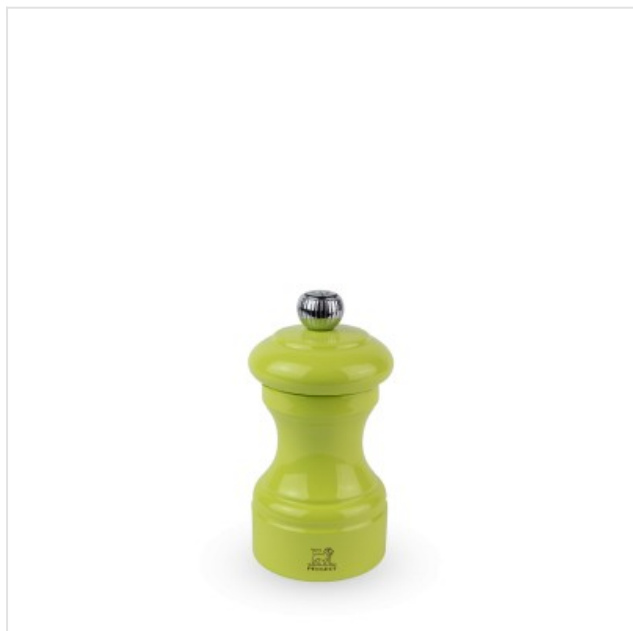

Bistro Manuele pepermolen Pistache 10cm Peugeot

Categorie:
Merk: Peugeot
Model: 40741

29,90€

OMSCHRIJVING

Deze Peugeot pepermolen is al sinds 1874 wereldberoemd. De pistachegroene kleur zal voor een gedurfde combinatie zorgen.

Deze pepermolen slaagt erin om in zijn eentje de Franse levenskunst te personaliseren. Tijdloos en iconisch, is hij uitgerust met het stalen Peugeot maalwerk voor peper met een levenslange garantie. De pistachegroene kleur van deze houten pepermolen, die volledig in Frankrijk is gemaakt, zal voor contrast zorgen met alle andere kleuren uit dit gamma, waarbij de ene nog stralender is dan de andere. - Vervaardigd in Frankrijk - PEFC™-hout, afkomstig uit Franse bossen - Stralende kleur en glanzende afwerking. - Te combineren met de andere kleuren van de Bistrorama-collectie, om monochrome of tweekleurige combinaties van molens te creëren. - Zijn maalwerk heeft een levenslange garantie - Molen met 5 jaar garantie - Klaar voor gebruik: peperkorrels inbegrepen - Het ideale cadeau om te schenken of te krijgen

Algemeen

Elektrisch

Fysieke kenmerken

Afwerking materiaal

Gelakt

Hoogte

10 cm

Kleur