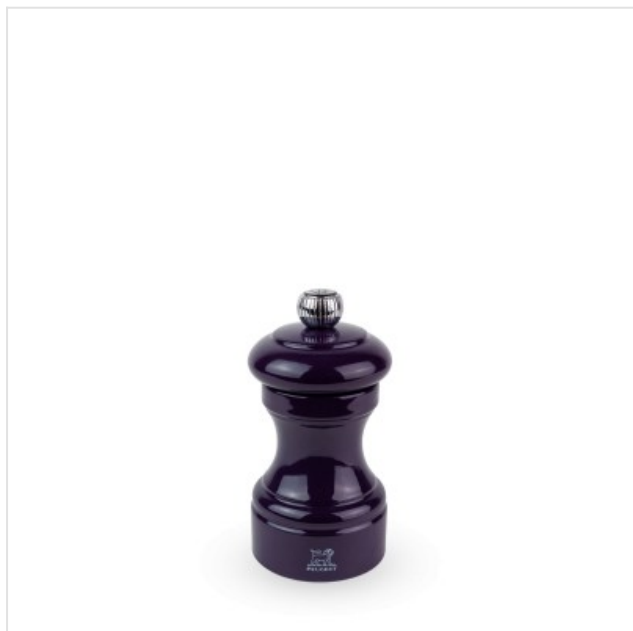

Bistro Manuele pepermolen aubergine 10cm Peugeot

Categorie:
Merk: Peugeot
Model: 40765

29,90€

OMSCHRIJVING

Met de Bistro pepermolen in aubergine biedt Peugeot een stijlvolle en elegante herinterpretatie van zijn eerste pepermolen die in 1874 werd ontworpen.

Het Bistro model, dat in 1874 werd gecreëerd, is een echt embleem van het merk Peugeot en is tevens het oudste model. De tanden van zijn wereldberoemde maalwerk met een levenslange garantie, worden één voor één uit staal gesneden. Met de praktische knop bovenaan kunt u de maalgraad instellen: hoe sterker de knop is aangedraaid, hoe fijner de maling en hoe krachtiger de peper. Omgekeerd zorgt het losdraaien van de knop voor een grovere maling, waardoor meer smaken van de peper vrijkomen. De mooie auberginekleur maakt van hem een must-have! - Vervaardigd in Frankrijk - PEFC™-hout, afkomstig uit Franse bossen - Stralende kleur en glanzende afwerking - Te combineren met de andere kleuren van de Bistrorama-collectie, om monochrome of tweekleurige combinaties van molens te creëren - Zijn maalwerk heeft een levenslange garantie - Molen met 5 jaar garantie - Klaar voor gebruik: peperkorrels inbegrepen - Het ideale cadeau om te schenken of te krijgen

Algemeen

Elektrisch

Fysieke kenmerken

Afwerking materiaal

Gelakt

Hoogte

10 cm

Kleur