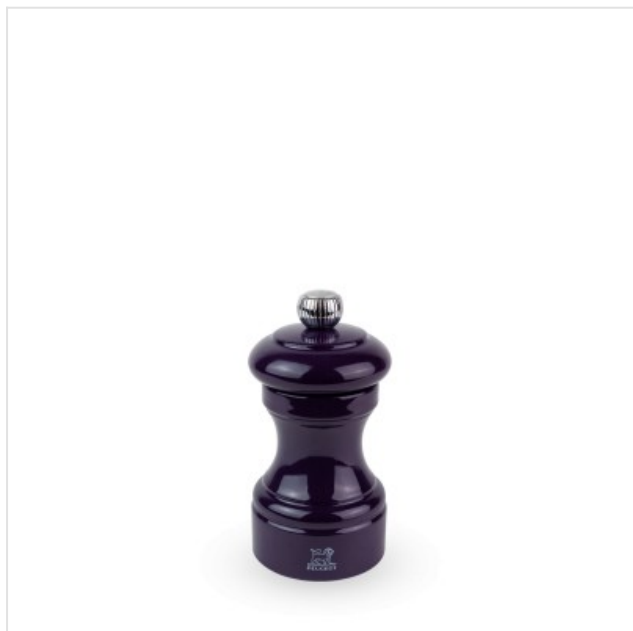

## Bistro Manuele zoutmolen Aubergine 10cm Peugeot

Categorie:  
Merk: Peugeot  
Model: 40772

29,90€

### OMSCHRIJVING

Voor de liefhebbers van mooie voorwerpen die gemaakt zijn om lang mee te gaan, stelt Peugeot zijn emblematische Bistro-model voor in deze prachtige auberginekleurige zoutmolen.

Bistro! De naam doet onmiddellijk denken aan de gekende Franse levenskunst. Deze houten zoutmolen is het symbool van de gastronomie en prijkt op tafels van heel wat cafés en restaurants. Hij weerspiegelt ook de knowhow van de Peugeot-fabriek: vervaardigd in Frankrijk met het stalen maalwerk, speciaal voor droog zout, biedt hij een levenslange garantie terwijl de knop bovenaan een eenvoudige en efficiënte instelling van de maalgraad biedt. De auberginekleur zorgt voor een ware elegantie, een kleur die voor contrast zorgt in combinatie met de 7 andere kleuren die in deze collectie worden voorgesteld. - Vervaardigd in Frankrijk - PEFC™-hout, afkomstig uit Franse bossen - Stralende kleur en glanzende afwerking - Te combineren met de andere kleuren van de Bistrorama-collectie, om monochrome of tweekleurige combinaties van molens te creëren - Zijn maalwerk heeft een levenslange garantie - Molen met 5 jaar garantie - Om droge zoutkristallen (steenzout) te malen die maximaal 4 mm groot zijn - Klaar voor gebruik: inclusief zoutkristallen - Niet gebruiken voor vochtig zeezout, zelfs niet als het gedroogd is - Het ideale cadeau om te schenken of te krijgen

### Fysieke kenmerken

Afwerking materiaal

Gelakt

Hoogte

10 cm

Kleur

Zwart

Kleur/Stijl